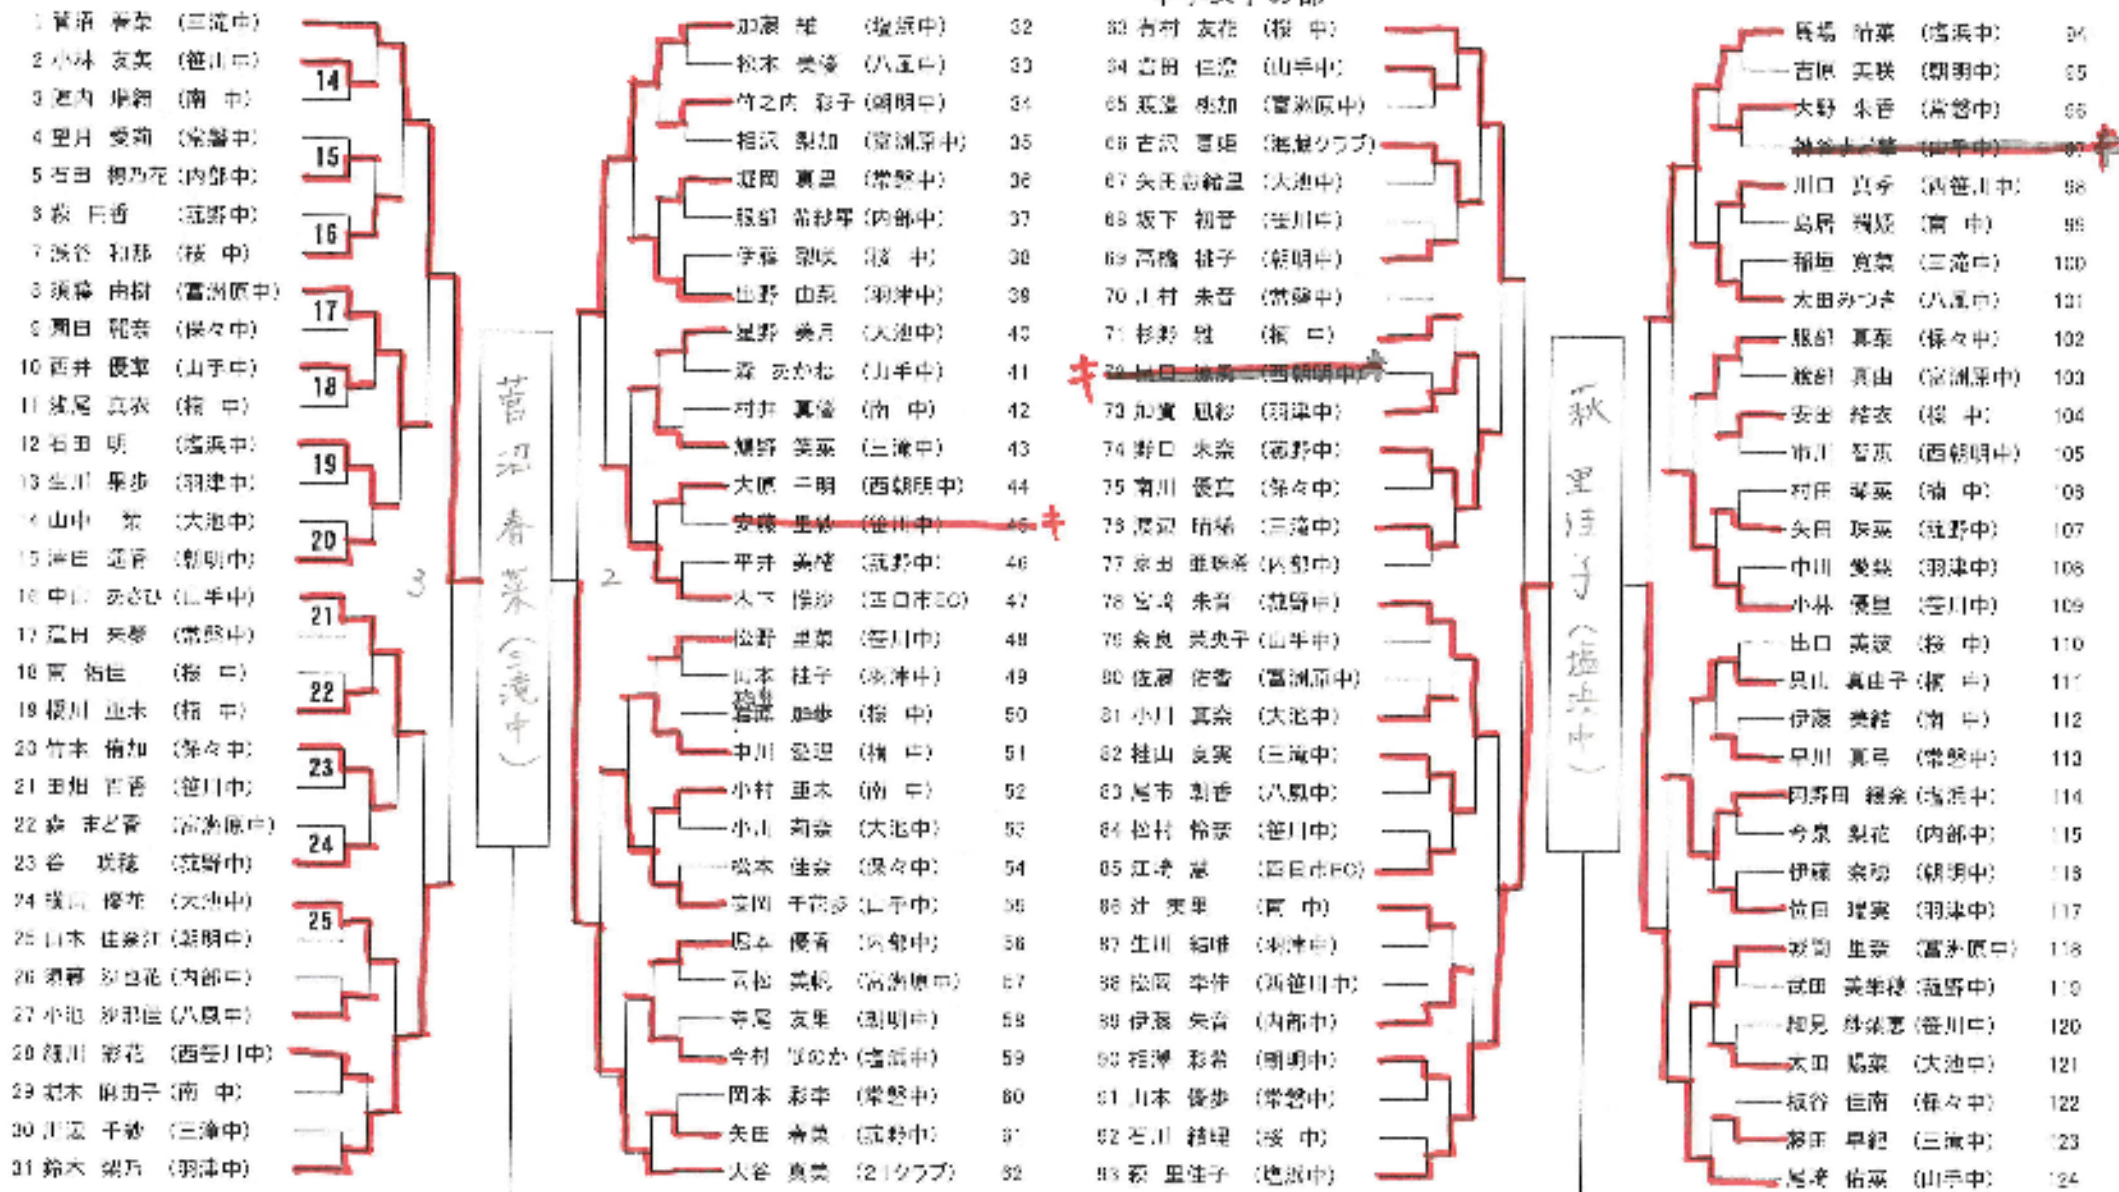

第5回森杯 平成23年度四日市卓球選手権大会

平成23年12月11日
中央高校体育館

中学女子の部

菅沼 (三滝中) 3 - 1 秋 (徳島中)
菅沼 (三滝中) 3 - 1 道脇 (四日市)

第5回森杯 平成23年度四日市卓球選手権大会

平成23年12月3日
四日市市立有蔵

中学女子の部

- 125 平野 友海 (山手中)
- 126 奥倉 清夏 (大池中)
- 127 市川 潤子 (八幡中)
- 128 伊藤 あかり (保々中)
- 129 平林 彩香 (富盛中)
- 130 早川 菜月 (朝明中)
- 131 土田 奈都枝 (桜 中)
- 132 正盛 花 (沼野中)
- 133 山中 真穂 (笹川中)
- 134 山口 晴弥 (内郡中)
- 135 田中 英咲 (南 中)
- 136 福川 未来 (富洲原中)
- 137 菅山 峻香 (三流中)
- 138 木下 悠賀 (羽津中)
- 139 泉田 歩実 (塩浜中)
- 140 久保山 真帆 (内郡中)
- 141 市原 萌衣 (山手中)
- 142 生田 ひかる (富洲原中)
- 143 武藤 ひかり (西笹川中)
- 144 浜田 理恵 (富盛中)
- 145 寺河 葉音 (朝明中)
- 146 志保 小夜子 (桜 中)
- 147 藤井 葉音 (羽津中)
- 148 森 さやか (三流中)
- 149 山口 百花 (沼野中)
- 150 長橋 美紅 (西朝明中)
- 151 石田 若菜奈 (南 中)
- 152 若原 佑香 (保々中)
- 153 伊藤 早咲 (大池中)
- 154 渡邊 麻里子 (笹川中)
- 155 石田 栞穂 (桜 中)

道脇彩葉(四日市Ec)

- 156 道脇 彩葉 (四日市Ec) 156
- 157 荒川 萌葉 (南 中) 157
- 158 松井 玲奈 (常盤中) 158
- 159 山口 舞葉 (沼津中) 159
- 160 藤村 奈李 (保々中) 160
- 161 中尾 彩香 (南 中) 161
- 162 松田 結衣 (朝明中) 162
- 163 葵 美奈 (大池中) 163
- 164 長谷川 唯紀 (富洲原中) 164
- 165 河玉 志実 (桜 中) 165
- 166 福井 里絵 (内郡中) 166
- 167 久野 圭穂 (三流中) 167
- 168 村木 沙耶那 (塩浜中) 168
- 169 古市 白梨花 (山手中) 169
- 170 武田 麻葉香 (沼野中) 170
- 171 山中 泉沙 (笹川中) 171
- 172 久保山 莉帆 (アレンス) 172
- 173 秋葉はるか (大池中) 173
- 174 野島 夕礼 (富洲原中) 174
- 175 田中 桜菜 (桜 中) 175
- 176 黒田 千晴 (八幡中) 176
- 177 安藤 佳代 (南 中) 177
- 178 渡邊 恵菜子 (笹川中) 178
- 179 高橋 さくら (朝明中) 179
- 180 井西 沙梨 (常盤中) 180
- 181 村上 夢果 (山手中) 181
- 182 水本 有泉 (沼野中) 182
- 183 佐田 由菜 (西朝明中) 183
- 184 大西 優華菜 (桜 中) 184
- 185 池田 葵 (沼津中) 185
- 186 加藤 英里奈 (塩浜中) 186

- 187 藤井 璃菜 (沼津中)
- 188 板倉 穂乃佳 (桜 中)
- 189 平田 彩也香 (西笹川中)
- 190 小池 菜穂 (富洲原中)
- 191 日村 綾加 (朝明中)
- 192 森本 有香 (大池中)
- 193 山口 美優妃 (西朝明中)
- 194 竹村 明菜 (山手中)
- 195 堂田 敦子 (三流中)
- 196 南川 智恵 (沼野中)
- 197 橋本 美月 (塩浜中)
- 198 岡分 綾香 (朝明中)
- 199 森脇 穂 (笹川中)
- 200 谷口 のぞみ (南 中)
- 201 高橋 香純 (桜 中)
- 202 山北 真央 (沼野中)
- 203 山下 三咲 (南 中)
- 204 横野 ひかり (笹川中)
- 205 田中 理希 (大池中)
- 206 稲田 菜 (内郡中)
- 207 太田 葉実 (桜 中)
- 208 坂田 詩歩 (三流中)
- 209 池川 彩佳 (常盤中)
- 210 水谷 日花里 (富洲原中)
- 211 光野 遥 (八幡中)
- 212 長崎 瑠璃 (沼津中)
- 213 水谷 紗菜 (朝明中)
- 214 市川 乃理子 (保々中)
- 215 大森 歩 (南 中)
- 216 森 和葉 (山手中)
- 217 伊藤 さくら (塩浜中)