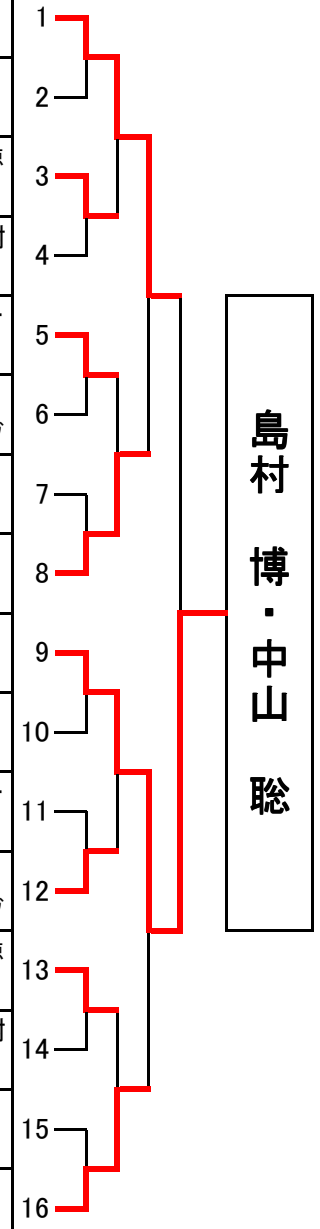

# 平成25年度四日市市体育協会長杯卓球大会

平成25年12月21日  
中央緑地体育館

第2体育館

## シニヤ男子ダブルスの部

コートNo.	1	2	3	4
1 1-1	久保山 康彦・堺 正哉 アリエンス・桜クラブ	浅井 政人・堤 潔 卓愛クラブ	岡田 勝・山路 桂史 桜クラブ	
2 2-2	平島 一樹・早川 隆三 Grenze四日市	大森 安晃・山梨 裕典 海蔵クラブ・海蔵クラブ	北 哲治・福島 勇治 LIBERO・アリエンス	
1 7-2	村田 仁・川島 好徳 菰野クラブ	後藤 哲男・荒木重洋司 海蔵クラブ・海蔵クラブ	泉 佐則・古市 一美 富洲原クラブ	平川 豊喜・大川内 義徳 アリエンス
2 8-1	北村 厚・小島 義弘 ZERO-ONE	内田 雅彦・小林 光浩 菰野クラブ・ケロヨン	清水 研志・堀 雅雄 LIBERO	松本 賢二・伴 直樹 アリエンス・victory
3 5-1	今村 晃一・杉野 郷 アリエンス・victory	葛西 勉・酒井 正男 富洲原クラブ	小林 有・木村 京一 桜クラブ	服部 芳昭・水谷 裕一 Egg
4 6-2	井上 久義・小田 勝也 卓愛クラブ	及川 真也・田村 宏 アリエンス	落合 宏・森 清史 LIBERO・21クラブ	小山 充・川崎 信二 海蔵クラブ・海蔵クラブ
3 3-2	島村 博・中山 聡 三菱化学クラブ	林 和宏・田中 和則 アリエンス	有竹 秀樹・柳川 洋史 海蔵クラブ・海蔵クラブ	
4 4-1	山本 容三・山本 勉生 Grenze四日市	若林 正志・厚 正人 海蔵クラブ・海蔵クラブ	中西 啓晃・上村 哲久 卓愛クラブ	
3 3-1	島村 博・中山 聡 三菱化学クラブ	林 和宏・田中 和則 アリエンス	有竹 秀樹・柳川 洋史 海蔵クラブ・海蔵クラブ	
4 4-2	山本 容三・山本 勉生 Grenze四日市	若林 正志・厚 正人 海蔵クラブ・海蔵クラブ	中西 啓晃・上村 哲久 卓愛クラブ	
5 5-2	今村 晃一・杉野 郷 アリエンス・victory	葛西 勉・酒井 正男 富洲原クラブ	小林 有・木村 京一 桜クラブ	服部 芳昭・水谷 裕一 Egg
6 6-1	井上 久義・小田 勝也 卓愛クラブ	及川 真也・田村 宏 アリエンス	落合 宏・森 清史 LIBERO・21クラブ	小山 充・川崎 信二 海蔵クラブ・海蔵クラブ
7 7-1	村田 仁・川島 好徳 菰野クラブ	後藤 哲男・荒木重洋司 海蔵クラブ・海蔵クラブ	泉 佐則・古市 一美 富洲原クラブ	平川 豊喜・大川内 義徳 アリエンス
8 8-2	北村 厚・小島 義弘 ZERO-ONE	内田 雅彦・小林 光浩 菰野クラブ・ケロヨン	清水 研志・堀 雅雄 LIBERO	松本 賢二・伴 直樹 アリエンス・victory
1 1-2	久保山 康彦・堺 正哉 アリエンス・桜クラブ	浅井 政人・堤 潔 卓愛クラブ	岡田 勝・山路 桂史 桜クラブ	
2 2-1	平島 一樹・早川 隆三 Grenze四日市	大森 安晃・山梨 裕典 海蔵クラブ・海蔵クラブ	北 哲治・福島 勇治 LIBERO・アリエンス	

## ベテラン男子ダブルスの部

コートNo.	1	2	3	4
5 1-1	伊藤 良男・藤田 良知 卓愛クラブ	仲 義男・中山 桂明 桜クラブ・Victory	岩田 眞治・豊田 碩康 中央緑地クラブ	
5 2-2	元村 富夫・道脇 正彦 桜クラブ	吉田 功・吉田 武弘 あかつきクラブ・愛豊クラブ	小林 義男・間瀬 彰美 Victroy・Victory	
5 3-2	高田 満洲男・伊藤 明美 ケロヨン・あかつきクラブ	有竹 正雄・坂 克己 愛豊クラブ・Victory	羽田 正人・渡部 悟司 流星・西南クラブ	
6 4-1	船木 次郎・畠山 正己 流星・西南クラブ	古川 重満・増田 純吉 Victory・Egg	日置 孝夫・小森 信尚 Victory・桜クラブ	樋口 清一・長澤 寛幸 LIBERO
3 3-1	高田 満洲男・伊藤 明美 ケロヨン・あかつきクラブ	有竹 正雄・坂 克己 愛豊クラブ・Victory	羽田 正人・渡部 悟司 流星・西南クラブ	
4 4-2	船木 次郎・畠山 正己 流星・西南クラブ	古川 重満・増田 純吉 Victory・Egg	日置 孝夫・小森 信尚 Victory・桜クラブ	樋口 清一・長澤 寛幸 LIBERO
1 1-2	伊藤 良男・藤田 良知 卓愛クラブ	仲 義男・中山 桂明 桜クラブ・Victory	岩田 眞治・豊田 碩康 中央緑地クラブ	
2 2-1	元村 富夫・道脇 正彦 桜クラブ	吉田 功・吉田 武弘 あかつきクラブ・愛豊クラブ	小林 義男・間瀬 彰美 Victroy・Victory	