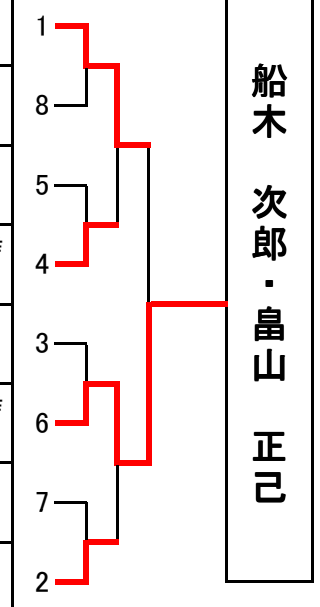

# 平成25年度四日市市体育協会長杯卓球大会

平成25年12月21日  
中央緑地体育館

第2体育館

## シニヤ男子ダブルスの部

コートNo.	1	2	3	4
1 1-1	久保山 康彦・堺 正哉 アリエンス・桜クラブ	浅井 政人・堤 潔 卓愛クラブ	岡田 勝・山路 桂史 桜クラブ	
2 2-2	平島 一樹・早川 隆三 Grenze四日市	大森 安晃・山梨 裕典 海蔵クラブ・海蔵クラブ	北 哲治・福島 勇治 LIBERO・アリエンス	
1 7-2	村田 仁・川島 好徳 菰野クラブ	後藤 哲男・荒木重洋司 海蔵クラブ・海蔵クラブ	泉 佐則・古市 一美 富洲原クラブ	平川 豊喜・大川内 義徳 アリエンス
2 8-1	北村 厚・小島 義弘 ZERO-ONE	内田 雅彦・小林 光浩 菰野クラブ・ケロヨン	清水 研志・堀 雅雄 LIBERO	松本 賢二・伴 直樹 アリエンス・victory
3 5-1	今村 晃一・杉野 郷 アリエンス・victory	葛西 勉・酒井 正男 富洲原クラブ	小林 有・木村 京一 桜クラブ	服部 芳昭・水谷 裕一 Egg
4 6-2	井上 久義・小田 勝也 卓愛クラブ	及川 真也・田村 宏 アリエンス	落合 宏・森 清史 LIBERO・21クラブ	小山 充・川崎 信二 海蔵クラブ・海蔵クラブ
3 3-2	島村 博・中山 聡 三菱化学クラブ	林 和宏・田中 和則 アリエンス	有竹 秀樹・柳川 洋史 海蔵クラブ・海蔵クラブ	
4 4-1	山本 容三・山本 勉生 Grenze四日市	若林 正志・厚 正人 海蔵クラブ・海蔵クラブ	中西 啓晃・上村 哲久 卓愛クラブ	
3 3-1	島村 博・中山 聡 三菱化学クラブ	林 和宏・田中 和則 アリエンス	有竹 秀樹・柳川 洋史 海蔵クラブ・海蔵クラブ	
4 4-2	山本 容三・山本 勉生 Grenze四日市	若林 正志・厚 正人 海蔵クラブ・海蔵クラブ	中西 啓晃・上村 哲久 卓愛クラブ	
5 5-2	今村 晃一・杉野 郷 アリエンス・victory	葛西 勉・酒井 正男 富洲原クラブ	小林 有・木村 京一 桜クラブ	服部 芳昭・水谷 裕一 Egg
6 6-1	井上 久義・小田 勝也 卓愛クラブ	及川 真也・田村 宏 アリエンス	落合 宏・森 清史 LIBERO・21クラブ	小山 充・川崎 信二 海蔵クラブ・海蔵クラブ
7 7-1	村田 仁・川島 好徳 菰野クラブ	後藤 哲男・荒木重洋司 海蔵クラブ・海蔵クラブ	泉 佐則・古市 一美 富洲原クラブ	平川 豊喜・大川内 義徳 アリエンス
8 8-2	北村 厚・小島 義弘 ZERO-ONE	内田 雅彦・小林 光浩 菰野クラブ・ケロヨン	清水 研志・堀 雅雄 LIBERO	松本 賢二・伴 直樹 アリエンス・victory
1 1-2	久保山 康彦・堺 正哉 アリエンス・桜クラブ	浅井 政人・堤 潔 卓愛クラブ	岡田 勝・山路 桂史 桜クラブ	
2 2-1	平島 一樹・早川 隆三 Grenze四日市	大森 安晃・山梨 裕典 海蔵クラブ・海蔵クラブ	北 哲治・福島 勇治 LIBERO・アリエンス	

## ベテラン男子ダブルスの部

コートNo.	1	2	3	4
5 1-1	伊藤 良男・藤田 良知 卓愛クラブ	仲 義男・中山 桂明 桜クラブ・Victory	岩田 眞治・豊田 碩康 中央緑地クラブ	
5 2-2	元村 富夫・道脇 正彦 桜クラブ	吉田 功・吉田 武弘 あかつきクラブ・愛豊クラブ	小林 義男・間瀬 彰美 Victroy・Victory	
5 3-2	高田 満洲男・伊藤 明美 ケロヨン・あかつきクラブ	有竹 正雄・坂 克己 愛豊クラブ・Victory	羽田 正人・渡部 悟司 流星・西南クラブ	
6 4-1	船木 次郎・畠山 正己 流星・西南クラブ	古川 重満・増田 純吉 Victory・Egg	日置 孝夫・小森 信尚 Victory・桜クラブ	樋口 清一・長澤 寛幸 LIBERO
3 3-1	高田 満洲男・伊藤 明美 ケロヨン・あかつきクラブ	有竹 正雄・坂 克己 愛豊クラブ・Victory	羽田 正人・渡部 悟司 流星・西南クラブ	
4 4-2	船木 次郎・畠山 正己 流星・西南クラブ	古川 重満・増田 純吉 Victory・Egg	日置 孝夫・小森 信尚 Victory・桜クラブ	樋口 清一・長澤 寛幸 LIBERO
1 1-2	伊藤 良男・藤田 良知 卓愛クラブ	仲 義男・中山 桂明 桜クラブ・Victory	岩田 眞治・豊田 碩康 中央緑地クラブ	
2 2-1	元村 富夫・道脇 正彦 桜クラブ	吉田 功・吉田 武弘 あかつきクラブ・愛豊クラブ	小林 義男・間瀬 彰美 Victroy・Victory	