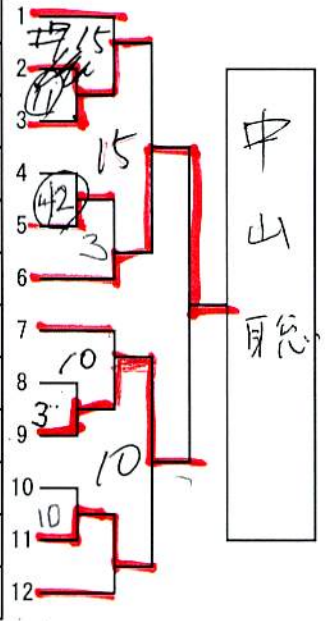

ベテラン男子シングルス

第二体育館

コート

コート		1	2	3	4
10	1-1	伊藤 綱一 星稜会	川崎 信二 海蔵クラブ	中野 敏弘 西南クラブ	
10	3-2	井上 久義 卓愛クラブ	船木 次郎 流星	元村 富夫 桜卓球クラブ	吉田 功 あかつきクラブ
11	6-2	伊藤 良男 卓愛クラブ	佐藤 正明 LIBERO	田中 修 あかつきクラブ	田中 和彦 愛豊クラブ
11	5-1	伊藤 明美 あかつきクラブ	小林 源太郎 星稜会	飛永 毅 中央緑地クラブ	喜畑 雅文 LIBERO
12	2-2	増田 純吉 Egg	森 正夫 ケロヨン	中林 博 流星	内田 省己 菫野クラブ
12	4-1	中山 聡 LIBERO	松木 久志 愛豊クラブ	古川 重満 Victory	井上 詔明 流星
	3-1	井上 久義 卓愛クラブ	船木 次郎 流星	元村 富夫 桜卓球クラブ	吉田 功 あかつきクラブ
	1-2	伊藤 綱一 星稜会	川崎 信二 海蔵クラブ	中野 敏弘 西南クラブ	
	6-1	伊藤 良男 卓愛クラブ	佐藤 正明 LIBERO	田中 修 あかつきクラブ	田中 和彦 愛豊クラブ
	5-2	伊藤 明美 あかつきクラブ	小林 源太郎 星稜会	飛永 毅 中央緑地クラブ	喜畑 雅文 LIBERO
	4-2	中山 聡 LIBERO	松木 久志 愛豊クラブ	古川 重満 Victory	井上 詔明 流星
	2-1	増田 純吉 Egg	森 正夫 ケロヨン	中林 博 流星	内田 省己 菫野クラブ