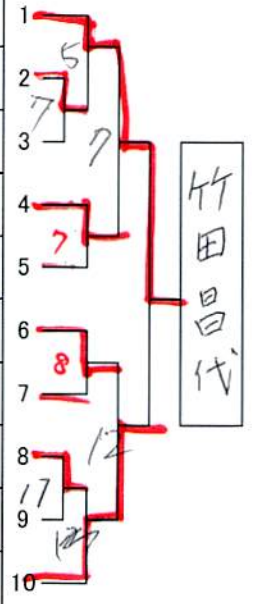

ベテラン男子シングルス

第二体育館

コート

コート		1	2	3	4
10	1-1	伊藤 綱一 星稜会	川崎 信二 海蔵クラブ	中野 敏弘 西南クラブ	
10	3-2	井上 久義 卓愛クラブ	船木 次郎 流星	元村 富夫 桜卓球クラブ	吉田 功 あかつきクラブ
11	6-2	伊藤 良男 卓愛クラブ	佐藤 正明 LIBERO	田中 修 あかつきクラブ	田中 和彦 愛豊クラブ
11	5-1	伊藤 明美 あかつきクラブ	小林 源太郎 星稜会	飛永 毅 中央緑地クラブ	喜畑 雅文 LIBERO
12	2-2	増田 純吉 Egg	森 正夫 ケロヨン	中林 博 流星	内田 省己 菫野クラブ
12	4-1	中山 聡 LIBERO	松木 久志 愛豊クラブ	古川 重満 Victory	井上 詔明 流星
	3-1	井上 久義 卓愛クラブ	船木 次郎 流星	元村 富夫 桜卓球クラブ	吉田 功 あかつきクラブ
	1-2	伊藤 綱一 星稜会	川崎 信二 海蔵クラブ	中野 敏弘 西南クラブ	
	6-1	伊藤 良男 卓愛クラブ	佐藤 正明 LIBERO	田中 修 あかつきクラブ	田中 和彦 愛豊クラブ
	5-2	伊藤 明美 あかつきクラブ	小林 源太郎 星稜会	飛永 毅 中央緑地クラブ	喜畑 雅文 LIBERO
	4-2	中山 聡 LIBERO	松木 久志 愛豊クラブ	古川 重満 Victory	井上 詔明 流星
	2-1	増田 純吉 Egg	森 正夫 ケロヨン	中林 博 流星	内田 省己 菫野クラブ

ベテラン女子の部

		1	2	3	4	
9コート	1-1	竹田 昌代 桜卓球クラブ	伊藤 とし子 コパン	秦 由紀子 霞クラブ		1
9コート	2-2	楠 てるゑ コパン	立石 ひとみ One's	中村 節子 Victory		2
17コート	3-2	植田 明美 コパン	水谷 純子 One's	伊藤 繁子 元気アップ菟野		3
17コート	5-1	富田 満子 西南クラブ	福村 孝子 Egg	平井 敬子 Victory	本郷ハツミ 元気アップ菟野	4
16コート	4-1	若林 和代 友和クラブ	島崎 鈴子 桜卓球クラブ	市川 さよ子 Egg	瀬古 幸子 中央緑地クラブ	5
	3-1	植田 明美 コパン	水谷 純子 One's	伊藤 繁子 元気アップ菟野		6
	5-2	富田 満子 西南クラブ	福村 孝子 Egg	平井 敬子 Victory	本郷ハツミ 元気アップ菟野	7
	1-2	竹田 昌代 桜卓球クラブ	伊藤 とし子 コパン	秦 由紀子 霞クラブ		8
	4-2	若林 和代 友和クラブ	島崎 鈴子 桜卓球クラブ	市川 さよ子 Egg	瀬古 幸子 中央緑地クラブ	9
	2-1	楠 てるゑ コパン	立石 ひとみ One's	中村 節子 Victory		10