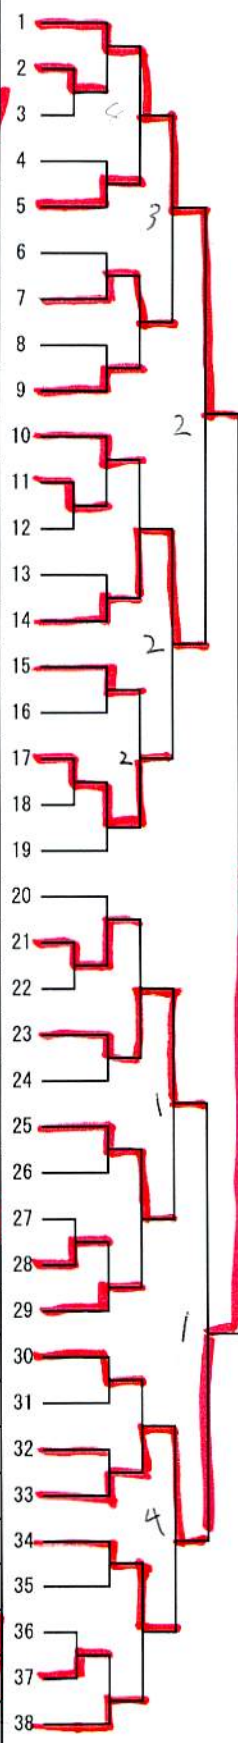

一般男子の部

第一体育館

コート

		1	2	3	4
1	1-1	戸上 雄貴 ケンちゃんズ	守山 憲司 海蔵クラブ	林 優斗 四日市工業高校	
1	6-2	酒井 銀次郎 菟野クラブ	大西 宏明 アリエンス	泰地 琢瑠 四日市農芸高校	弥田 一期 四日市工業高校
2	7-2	佐藤 誠 Grenze四日市	久保 剛 アリエンス	中村 隆一 四日市農芸高校	紀平 幹太 四日市工業高校
2	17-1	四宮 一平 アリエンス	片山 晃 Grenze四日市	松岡 大樹 四日市工業高校	稲垣 純翔 四日市農芸高校
3	16-1	平島 一樹 Grenze四日市	刀根 雅恭 アリエンス	桐生 英治 Spinner	伊藤 朋貴 四日市工業高校
3	9-1	内田 将司 Grenze四日市	前川 直輝 菟野クラブ	砂原 誠也 ZERO-ONE	伊藤 龍輝 四日市農芸高校
4	15-2	田中 朗史 アリエンス	伊藤 理 北伊勢上野信用金庫	川村 雄輝 LIBERO	金子 泰典 Spinner
4	14-2	吉田 康隆 ZERO-ONE	島村 博 チームMIE	達知 暁斗 四日市工業高校	岩田 尚樹 四日市農芸高校
5	8-1	堺 正哉 LIBERO	大西 祐太 アリエンス	堀 優臣 四日市農芸高校	相川 拓也 Egg
5	5-1	島本 一翔 アリエンス	國分 将吾 Egg	小田 雅貴 四日市農芸高校	辻 圭悟 四日市工業高校
6	2-2	隆 和人 ZERO-ONE	宮下 太郎 アリエンス	西岡 直太 流星	
6	11-2	伊藤 貴之 大矢知クラブ	丹生 海 四日市工業高校	大塚 哲 アリエンス	藤井 良幸 北伊勢上野信用金庫
7	18-2	中川 拓 四日市工業高校	高瀬 雄也 ZERO-ONE	山本 雄飛 北伊勢上野信用金庫	林 拓也 Egg
7	12-1	小原 健輔 四日市工業高校	佐野 和輝 ケンちゃんズ	稲垣 徹美 ZERO-ONE	来栖 貴史 アリエンス
8	13-1	伊藤 丈瑠 Grenze四日市	東條 弘実 ZERO-ONE	坂本 優太 四日市工業高校	矢野 聡士 四日市農芸高校
8	19-2	三浦 圭 ZERO-ONE	坂口 真光 Grenze四日市	小島 岬 四日市農芸高校	鈴木 慎也 富田中学校
9	10-2	村上 稜二 21クラブ	堀本 直孝 LIBERO	菅原 洋輝 アリエンス	天野 徳人 四日市農芸高校
9	3-2	秋元 浩二 アリエンス	立木 一成 ZERO-ONE	寺脇 翔平 Spinner	
10	4-1	後藤 公仁 アリエンス	谷口 隆介 ケンちゃんズ	位田 信人 四日市農芸高校	増田 祐希 富田中学校
	3-1	秋元 浩二 アリエンス	立木 一成 ZERO-ONE	寺脇 翔平 Spinner	
	4-2	後藤 公仁 アリエンス	谷口 隆介 ケンちゃんズ	位田 信人 四日市農芸高校	増田 祐希 富田中学校
	9-2	内田 将司 Grenze四日市	前川 直輝 菟野クラブ	砂原 誠也 ZERO-ONE	伊藤 龍輝 四日市農芸高校
	19-1	三浦 圭 ZERO-ONE	坂口 真光 Grenze四日市	小島 岬 四日市農芸高校	鈴木 慎也 富田中学校
	14-1	吉田 康隆 ZERO-ONE	島村 博 チームMIE	達知 暁斗 四日市工業高校	岩田 尚樹 四日市農芸高校
	11-1	伊藤 貴之 大矢知クラブ	丹生 海 四日市工業高校	大塚 哲 アリエンス	藤井 良幸 北伊勢上野信用金庫
	17-2	四宮 一平 アリエンス	片山 晃 Grenze四日市	松岡 大樹 四日市工業高校	稲垣 純翔 四日市農芸高校
	12-2	小原 健輔 四日市工業高校	佐野 和輝 ケンちゃんズ	稲垣 徹美 ZERO-ONE	来栖 貴史 アリエンス
	1-2	戸上 雄貴 ケンちゃんズ	守山 憲司 海蔵クラブ	林 優斗 四日市工業高校	
	6-1	酒井 銀次郎 菟野クラブ	大西 宏明 アリエンス	泰地 琢瑠 四日市農芸高校	弥田 一期 四日市工業高校
	7-1	佐藤 誠 Grenze四日市	久保 剛 アリエンス	中村 隆一 四日市農芸高校	紀平 幹太 四日市工業高校
	13-2	伊藤 丈瑠 Grenze四日市	東條 弘実 ZERO-ONE	坂本 優太 四日市工業高校	矢野 聡士 四日市農芸高校
	16-2	平島 一樹 Grenze四日市	刀根 雅恭 アリエンス	桐生 英治 Spinner	伊藤 朋貴 四日市工業高校
	10-1	村上 稜二 21クラブ	堀本 直孝 LIBERO	菅原 洋輝 アリエンス	天野 徳人 四日市農芸高校
	15-1	田中 朗史 アリエンス	伊藤 理 北伊勢上野信用金庫	川村 雄輝 LIBERO	金子 泰典 Spinner
	18-1	中川 拓 四日市工業高校	高瀬 雄也 ZERO-ONE	山本 雄飛 北伊勢上野信用金庫	林 拓也 Egg
	8-2	堺 正哉 LIBERO	大西 祐太 アリエンス	堀 優臣 四日市農芸高校	相川 拓也 Egg
	5-2	島本 一翔 アリエンス	國分 将吾 Egg	小田 雅貴 四日市農芸高校	辻 圭悟 四日市工業高校
	2-1	隆 和人 ZERO-ONE	宮下 太郎 アリエンス	西岡 直太 流星	