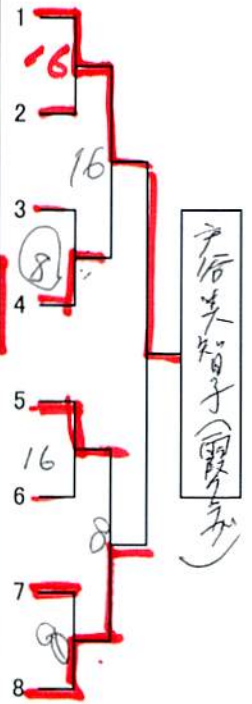

シニア男子シングルス

第二体育館

コート

	1	2	3	4
13	1-1 久保山 康彦 アリエンス	廣田 哲也 北伊勢上野信用金庫	廣田 裕一 Victory	
13	6-2 山本 容三 Grenze四日市	樋口 晃 Egg	服部 芳昭 菫野クラブ	永田 秀作 海蔵クラブ
14	7-2 山梨 裕典 海蔵クラブ	早川 隆三 Grenze四日市	村田 仁 菫野クラブ	萩野 一也 桜卓球クラブ
14	5-1 杉山 直樹 アリエンス	厚 正人 海蔵クラブ	高橋 巖 LIBERO	小林 光浩 ケロヨン
15	3-2 重永 博昭 Victory	高田 一豊 流星	清家 彰 海蔵クラブ	
15	2-2 内田 雅彦 菫野クラブ	赤司 真 卓愛クラブ	山田 真 海蔵クラブ	
16	4-1 田村 宏 アリエンス	堤 友紀 ZERO-ONE	伊藤 芳輝 Egg	柳川 洋史 海蔵クラブ
	3-1 重永 博昭 Victory	高田 一豊 流星	清家 彰 海蔵クラブ	
	1-2 久保山 康彦 アリエンス	廣田 哲也 北伊勢上野信用金庫	廣田 裕一 Victory	
	4-2 田村 宏 アリエンス	堤 友紀 ZERO-ONE	伊藤 芳輝 Egg	柳川 洋史 海蔵クラブ
	6-1 山本 容三 Grenze四日市	樋口 晃 Egg	服部 芳昭 菫野クラブ	永田 秀作 海蔵クラブ
	7-1 山梨 裕典 海蔵クラブ	早川 隆三 Grenze四日市	村田 仁 菫野クラブ	萩野 一也 桜卓球クラブ
	5-2 杉山 直樹 アリエンス	厚 正人 海蔵クラブ	高橋 巖 LIBERO	小林 光浩 ケロヨン
	2-1 内田 雅彦 菫野クラブ	赤司 真 卓愛クラブ	山田 真 海蔵クラブ	

杉山直樹アリエンス

*(Handwritten signature)*

シニア女子の部  
第二体育館

		1	2	3	4
7コート	1-1	勝野 和代 アリエンス	戸谷 美智子 霞クラブ	矢田 十三子 元気アップ菰野	笹沼 りか 桜卓球クラブ
7コート	2-2	吉田 スミ子 霞クラブ	大橋 淳子 元気アップ菰野	山本 典子 LIBERO	平川 寛美 アリエンス
8コート	3-2	伊藤 千恵美 霞クラブ	三上 ひとみ LIBERO	川島 貴子 Victory	岡田 由美子 桜卓球クラブ
8コート	4-1	野崎 玲子 LIBERO	大谷 悦子 桜卓球クラブ	長野 幸恵 海蔵クラブ	村田 慶子 菰野クラブ
	3-1	伊藤 千恵美 霞クラブ	三上 ひとみ LIBERO	川島 貴子 Victory	笹沼 りか 桜卓球クラブ
	4-2	野崎 玲子 LIBERO	大谷 悦子 桜卓球クラブ	長野 幸恵 海蔵クラブ	村田 慶子 菰野クラブ
	1-2	勝野 和代 アリエンス	戸谷 美智子 霞クラブ	矢田 十三子 元気アップ菰野	岡田 由美子 桜卓球クラブ
	2-1	吉田 スミ子 霞クラブ	大橋 淳子 元気アップ菰野	山本 典子 LIBERO	平川 寛美 アリエンス