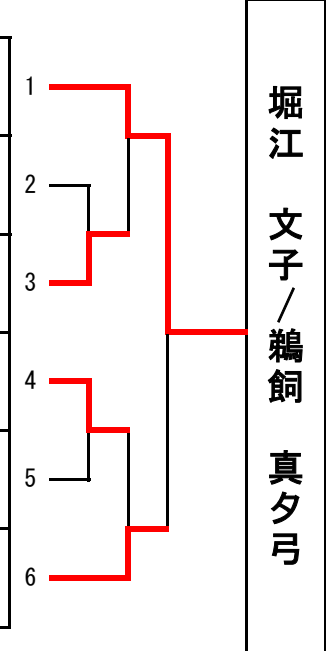

シニア女子ダブルスの部

アリーナ

コート

	1	2	3	4
28	堀江 文子/鵜飼 真夕弓 海蔵クラブ	土谷 由美/矢田 十三子 菰野クラブ/元気アップ菰野	富板万貴/松田依子 アリエンス	
29	平川寛美/川尻真由美 アリエンス	川北 喜子/早川 伸代 菰野クラブ/Grenze四日市	佐藤 太賀/長野 幸恵 海蔵クラブ	木下由香/近藤加奈 アリエンス
30	山下 示知/佐藤 真巳子 Grenze四日市	勝野 和代/古沢 佳奈美 アリエンス	神農 瞳/和田 久美子 One's	福田 和美/山口 彩子 海蔵クラブ
	山下 示知/佐藤 真巳子 Grenze四日市	勝野 和代/古沢 佳奈美 アリエンス	神農 瞳/和田 久美子 One's	福田 和美/山口 彩子 海蔵クラブ
	堀江 文子/鵜飼 真夕弓 海蔵クラブ	土谷 由美/矢田 十三子 菰野クラブ/元気アップ菰野	富板万貴/松田依子 アリエンス	
	平川寛美/川尻真由美 アリエンス	川北 喜子/早川 伸代 菰野クラブ/Grenze四日市	佐藤 太賀/長野 幸恵 海蔵クラブ	木下由香/近藤加奈 アリエンス

決勝トーナメントは 28～30コートを使用してください

1回戦の審判は下記選手にお願いします。

① は1リーグ最下位、 ② は2リーグ最下位

2回戦以降の審判は敗者審判