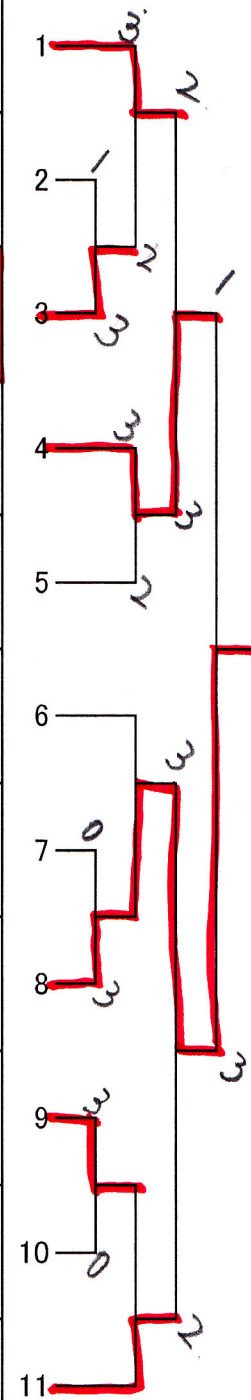

第4回森杯 平成22年度四日市卓球選手権大会

平成22年12月5日

中央緑地体育館

第2体育館

シニア女子の部

コート	1	2	3
6	川村 和子 桜クラブ	戸谷 美智子 霞	河村 幸子 コパン
6	森 浩子 霞	富田 満子 西南クラブ	山浦 美智子 アリエンス
7	伊藤 とし子 コパン	山本 典子 LIBERO	乙部 陽子 アリエンス
7	奥村 奈緒美 霞	伊藤 栄子 コパン	長野 幸恵 虹クラブ
7	勝野 和代 アリエンス	山本 陽子 桜クラブ	菊川 のり子 元気アップ 菰野
8	浜田 広子 元気アップ 菰野	有村 千恵子 桜クラブ	大森 眞智子 Egg
8	森 寛美 アリエンス	藤田 節子 One's	舘 貞子 みらいず
8	伊藤 千恵美 霞	中村 月子 コパン	島崎 鈴子 桜クラブ
9	高原 文江 霞	水谷 純子 八郷クラブ	牧野 聖実 SUN
9	世古 初恵 卓愛クラブ	柴田 久美 霞	芳山 弘子 桜クラブ
9	楠 てる丞 コパン	杉山 るり子 海蔵クラブ	中島 典子 桜クラブ

伊藤千恵美
両段