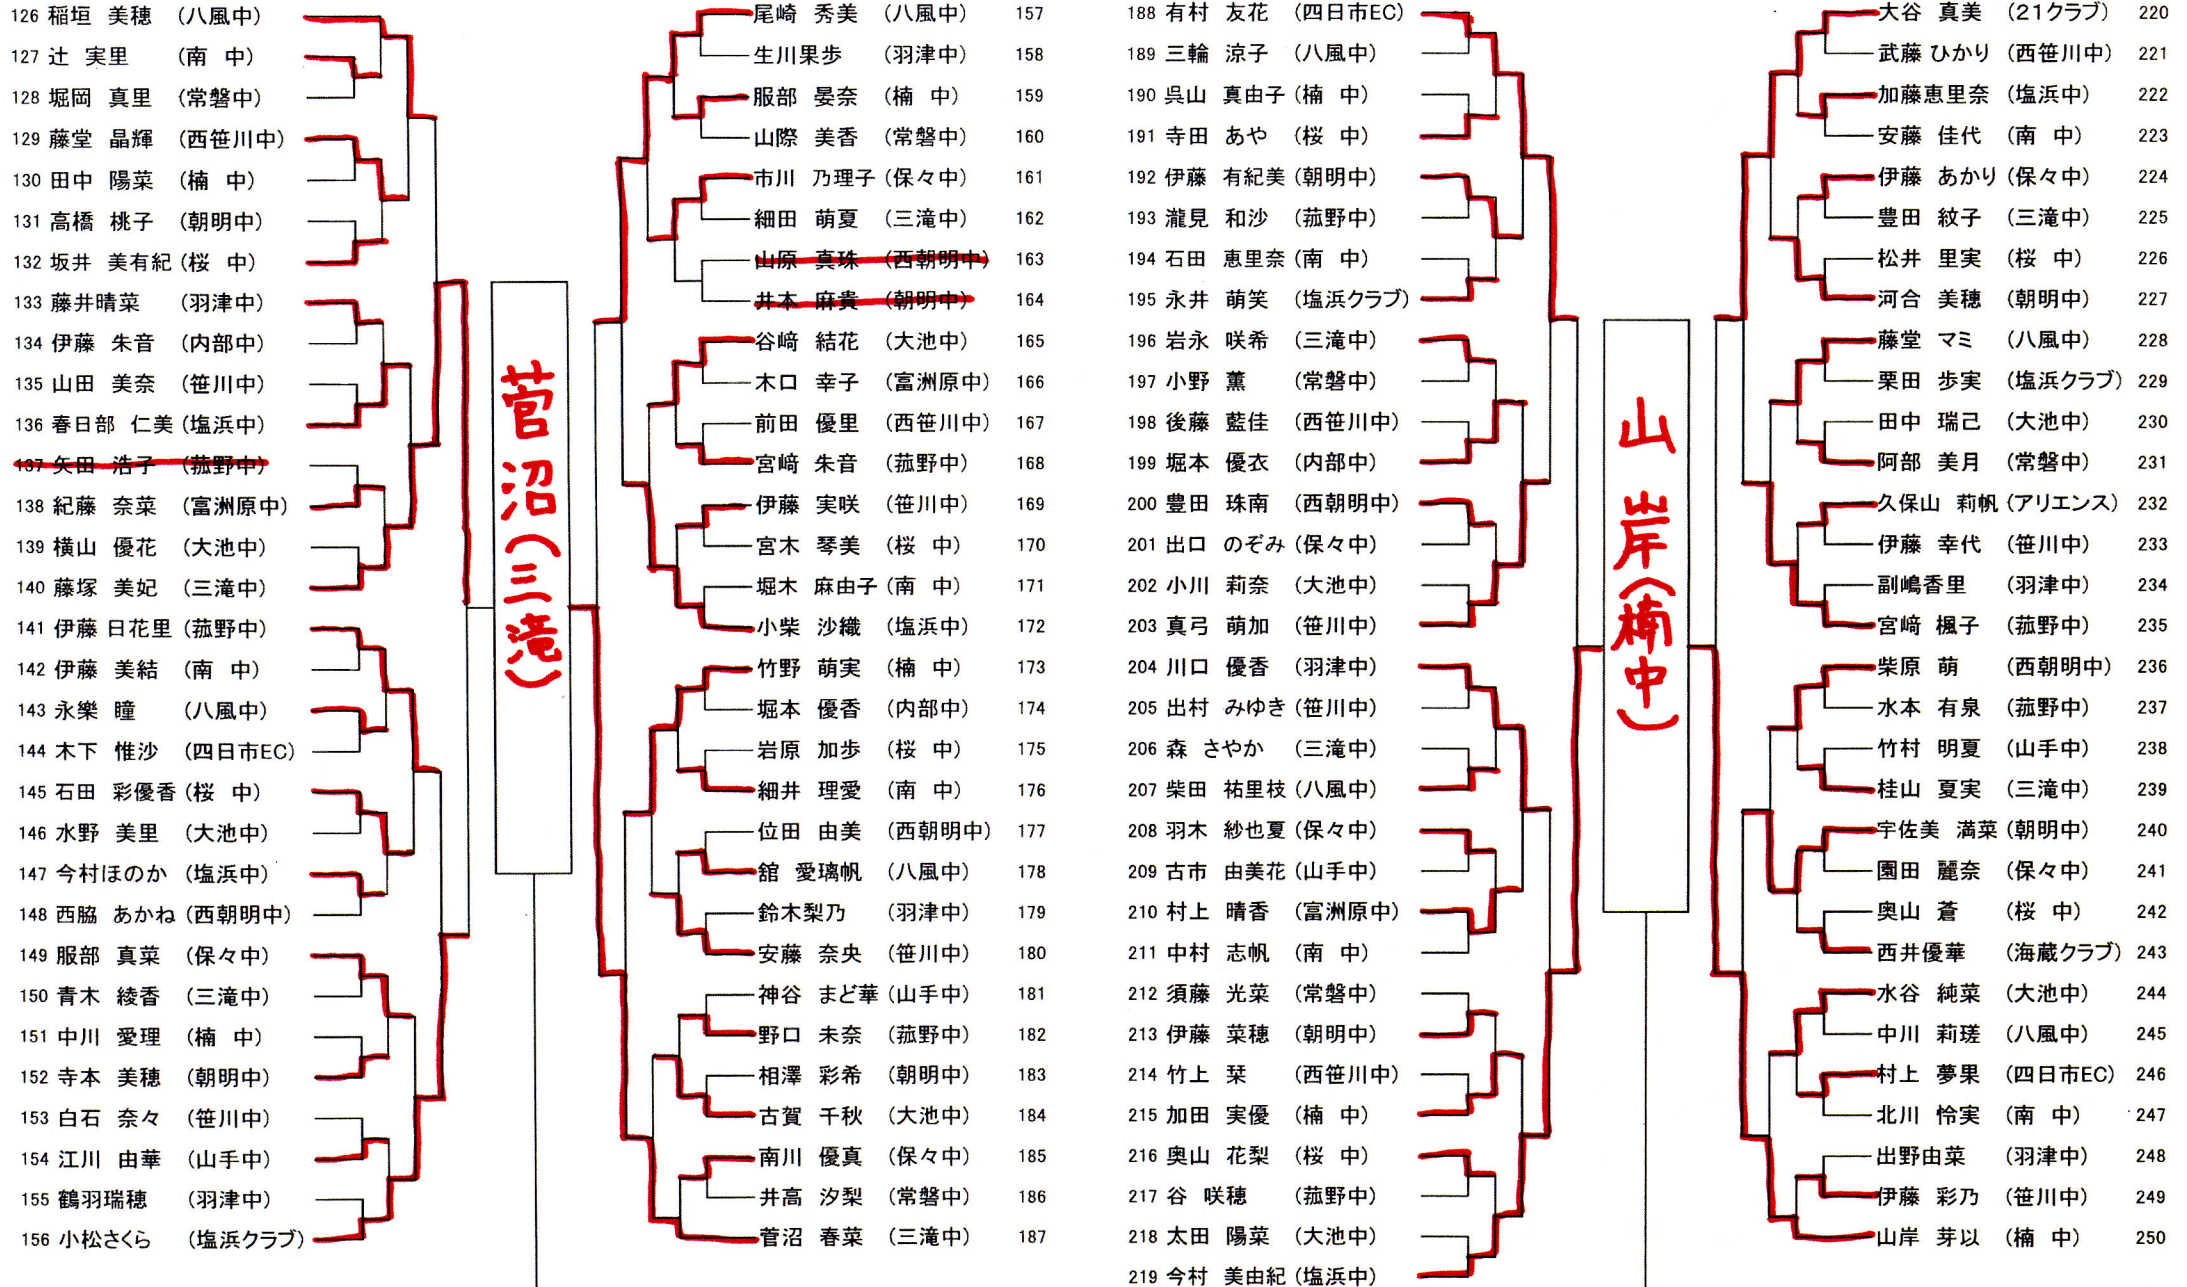

大西 (塩浜中)

平野 (山手中)

大西 (塩浜中) 3 ■ 0 平野 (山手中)
決勝
大西 (塩浜中) 0 ■ 3 山岸 (楠中)
菅沼 (三滝中)

第4回森杯 平成22年度四日市卓球選手権大会

平成22年12月5日
中央緑地体育館

中学女子の部

菅沼(三滝)

山岸(楠中)

菅沼(三滝)3 ■ / 山岸(楠中)

- 126 稲垣 美穂 (八風中)
- 127 辻 実里 (南 中)
- 128 堀岡 真里 (常磐中)
- 129 藤堂 晶輝 (西笹川中)
- 130 田中 陽菜 (楠 中)
- 131 高橋 桃子 (朝明中)
- 132 坂井 美有紀 (桜 中)
- 133 藤井晴菜 (羽津中)
- 134 伊藤 朱音 (内部中)
- 135 山田 美奈 (笹川中)
- 136 春日部 仁美 (塩浜中)
- ~~137 矢田 浩子 (菰野中)~~
- 138 紀藤 奈菜 (富洲原中)
- 139 横山 優花 (大池中)
- 140 藤塚 美妃 (三滝中)
- 141 伊藤 日花里 (菰野中)
- 142 伊藤 美結 (南 中)
- 143 永樂 瞳 (八風中)
- 144 木下 惟沙 (四日市EC)
- 145 石田 彩優香 (桜 中)
- 146 水野 美里 (大池中)
- 147 今村ほのか (塩浜中)
- 148 西脇 あかね (西朝明中)
- 149 服部 真菜 (保々中)
- 150 青木 綾香 (三滝中)
- 151 中川 愛理 (楠 中)
- 152 寺本 美穂 (朝明中)
- 153 白石 奈々 (笹川中)
- 154 江川 由華 (山手中)
- 155 鶴羽瑞穂 (羽津中)
- 156 小松さくら (塩浜クラブ)