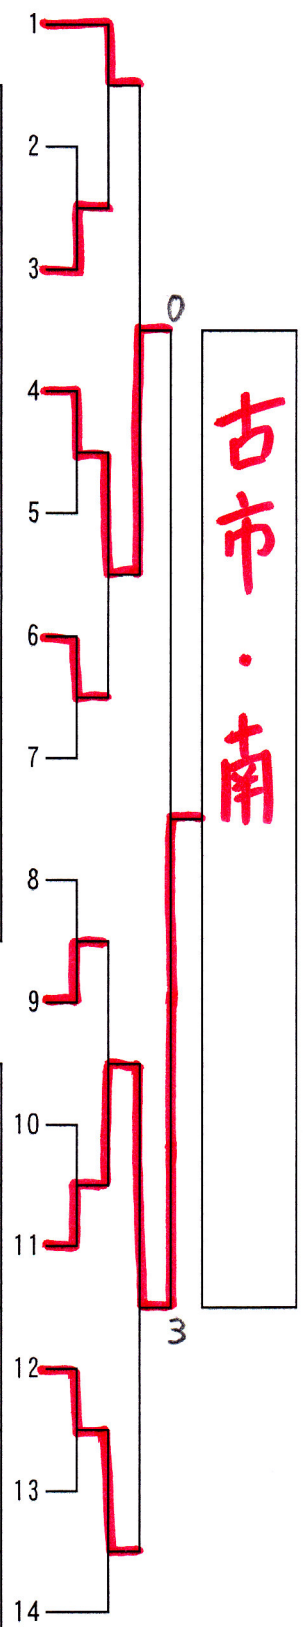

西尾・井上(塩浜中)

*

*

中学女子ダブルスの部

平成22年度四日市市体育協会長杯卓球大会

平成23年2月6日
中央緑地体育館

一般男子ダブルスの部

コートNo.	1	2	3	4
1 1-1	豊田泰治・豊田亮一 三菱化学	的場博文・榎本貴之 Grenze四日市	山梨裕典・南陽輔 海蔵クラブ・海蔵クラブ	
2 6-2	堤 友紀・稲垣 徹美 ZERO-ONE	古市義人・南翔太郎 LIBERO・21クラブ	後藤公仁・岡田佑太 アリエンス	間宮丈博・加藤久詞 Grenze四日市
3 7-2	平島一樹・早川隆三 Grenze四日市	谷口隆介・酒井佑人 ケンちゃんズ	大西宏明・前川直輝 アリエンス・菰野クラブ	柿市哲哉・三福将馬 南高校
4 5-1	片山 晃・佐藤 誠 Grenze四日市	行方俊治・井坂誠伺 アリエンス	世古直哉・立木正寛 VICTORY	音無卓磨・野々垣凌平 農芸高等学校
5 3-2	山下弘行・金田泰明 Grenze四日市	長井千尋・鈴木豪士 アリエンス	濱田 晋・三浦 圭 VICTORY	伊藤 翔也・辻 佑斗 農芸高等学校
6 2-2	渡部浩史・田口亮介 Grenze四日市	柴田利行・河崎和幸 菰野クラブ	菅沼松明・菅沼湧輝 LIBERO・かんちゃんズ	阪口昌孝・柴田俊秀 Grenze四日市
7 4-1	北村 厚・小島 義弘 ZERO-ONE	山本容三・山本勉生 Grenze四日市	小田勝也・中津佑太 卓愛クラブ	紀平卓磨・原 弘樹 農芸高等学校
3-1	山下弘行・金田泰明 Grenze四日市	長井千尋・鈴木豪士 アリエンス	濱田 晋・三浦 圭 VICTORY	伊藤 翔也・辻 佑斗 農芸高等学校
1-2	豊田泰治・豊田亮一 三菱化学	的場博文・榎本貴之 Grenze四日市	山梨裕典・南陽輔 海蔵クラブ・海蔵クラブ	
4-2	北村 厚・小島 義弘 ZERO-ONE	山本容三・山本勉生 Grenze四日市	小田勝也・中津佑太 卓愛クラブ	紀平卓磨・原 弘樹 農芸高等学校
6-1	堤 友紀・稲垣 徹美 ZERO-ONE	古市義人・南翔太郎 LIBERO・21クラブ	後藤公仁・岡田佑太 アリエンス	間宮丈博・加藤久詞 Grenze四日市
7-1	平島一樹・早川隆三 Grenze四日市	谷口隆介・酒井佑人 ケンちゃんズ	大西宏明・前川直輝 アリエンス・菰野クラブ	柿市哲哉・三福将馬 南高校
5-2	片山 晃・佐藤 誠 Grenze四日市	行方俊治・井坂誠伺 アリエンス	世古直哉・立木正寛 VICTORY	音無 卓磨・野々垣 凌平 農芸高等学校
2-1	渡部浩史・田口亮介 Grenze四日市	柴田利行・河崎和幸 菰野クラブ	菅沼松明・菅沼湧輝 LIBERO・かんちゃんズ	阪口昌孝・柴田俊秀 Grenze四日市