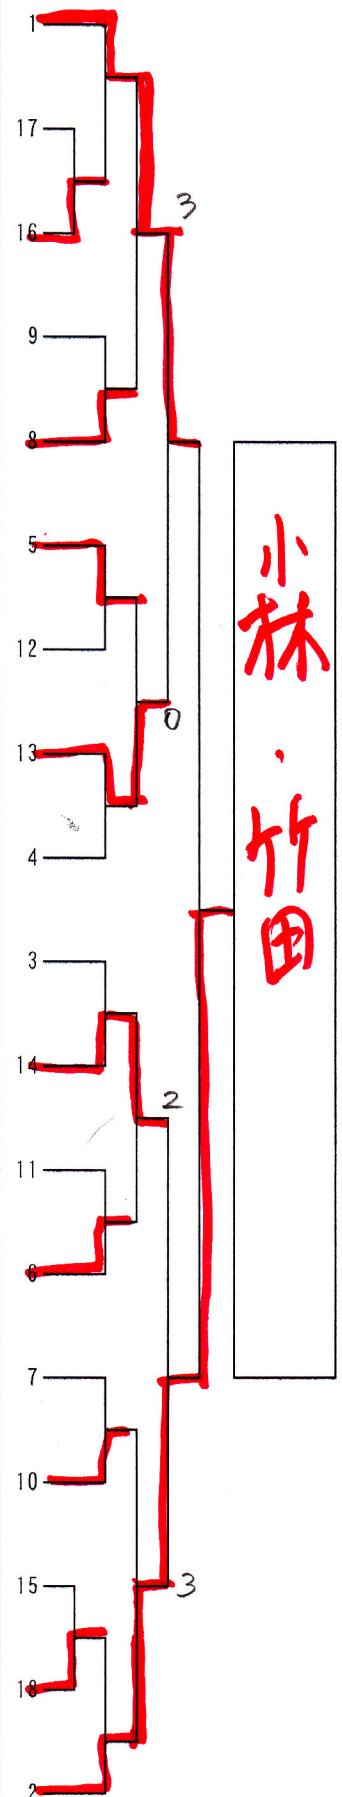

平成22年度四日市市体育協会長杯卓球大会

平成23年2月6日
中央緑地体育館

シニヤ女子ダブルスの部

第2体育館

コート
No.

		1	2	3	4
1	1-1	楠 てる系・稲垣しのぶ コパン・21クラブ	坂倉香代子・西村節子 VICTORY・友和クラブ	稲垣億子・北川峯子 西南クラブ	
8	2-2	小林朝子・竹田昌代 桜クラブ	田中澄恵・川崎直美 霞	池山洋子・富板万貴 アリエンス	大森眞智子・竹中みつ子 Egg・SUN
9	3-2	伊藤栄子・伊藤とし子 コパン	中川勢津子・山本陽子 桜クラブ	小林恵子・三宅玲子 霞	三輪幸代・牧野聖実 虹クラブ・SUN
10	9-1	戸谷美智子・平野弘子 霞	勝野和代・乙部陽子 アリエンス	山田秀代・伊藤美智子 友和クラブ	山口伊都子・浜田広子 Egg・元気アップ 菰野
11	8-1	有村千恵子・川村和子 桜クラブ	長谷川ひら子・山本ふさ子 霞	服部千賀子・宮崎博子 VICTORY	杉山るり子・寺前日出子 海蔵クラブ・SUN
12	5-1	小林美代子・若林和代 友和クラブ	藤田節子・水谷純子 One's・八郷クラブ	河村幸子・中村月子 コパン	水野乃梨子・前田睦恵 VICTORY
13	7-2	植田明美・富田満子 西南クラブ	三上ひとみ・山本典子 LIBERO	田川いつ子・井上美佐子 桜クラブ・SUN	前川和代・奥村奈緒美 霞
14	6-2	世古初恵・菅沼設世 卓愛クラブ・桜クラブ	森ひで子・高原文江 霞	井上仁乙・三島美奈子 VICTORY	本郷ハツミ・伊藤繁子 元気アップ 菰野
15	4-1	森 寛美・川尻真由美 アリエンス	海野雅代・田中圭子 友和クラブ	柴田久美・川崎千賀子 霞	島崎鈴子・芳山弘子 桜クラブ
	3-1	伊藤栄子・伊藤とし子 コパン	中川勢津子・山本陽子 桜クラブ	小林恵子・三宅玲子 霞	三輪幸代・牧野聖実 虹クラブ・SUN
	5-2	小林美代子・若林和代 友和クラブ	藤田節子・水谷純子 One's・八郷クラブ	河村幸子・中村月子 コパン	水野乃梨子・前田睦恵 VICTORY
	8-2	有村千恵子・川村和子 桜クラブ	長谷川ひら子・山本ふさ子 霞	服部千賀子・宮崎博子 VICTORY	杉山るり子・寺前日出子 海蔵クラブ・SUN
	6-1	世古初恵・菅沼設世 卓愛クラブ・桜クラブ	森ひで子・高原文江 霞	井上仁乙・三島美奈子 VICTORY	本郷ハツミ・伊藤繁子 元気アップ 菰野
	7-1	植田明美・富田満子 西南クラブ	三上ひとみ・山本典子 LIBERO	田川いつ子・井上美佐子 桜クラブ・SUN	前川和代・奥村奈緒美 霞
	9-2	戸谷美智子・平野弘子 霞	勝野和代・乙部陽子 アリエンス	山田秀代・伊藤美智子 友和クラブ	山口伊都子・浜田広子 Egg・元気アップ 菰野
	4-2	森 寛美・川尻真由美 アリエンス	海野雅代・田中圭子 友和クラブ	柴田久美・川崎千賀子 霞	島崎鈴子・芳山弘子 桜クラブ
	1-2	楠 てる系・稲垣しのぶ コパン・21クラブ	坂倉香代子・西村節子 VICTORY・友和クラブ	稲垣億子・北川峯子 西南クラブ	
	2-1	小林朝子・竹田昌代 桜クラブ	田中澄恵・川崎直美 霞	池山洋子・富板万貴 アリエンス	大森眞智子・竹中みつ子 Egg・SUN