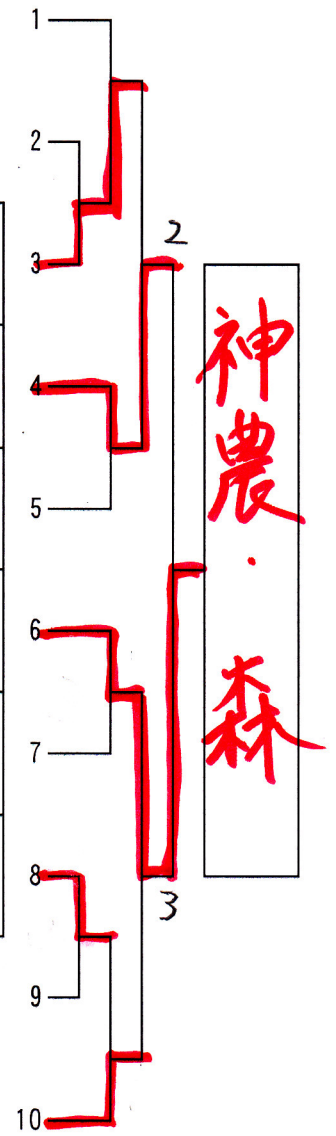

平成22年度四日市市体育協会長杯卓球大会

一般女子ダブルスの部

平成23年2月6日
中央緑地体育館

コート No.	1	2	3	4
8 1-1	山下示知・的場みよ Grenze四日市	在間比佐衣・在間麻佐栄 アリエンス	伊藤栄利子・森川あさ美 菰野クラブ	
8 2-2	佐藤真巳子・田中広佳 Grenze四日市・きたしん	西尾美佳・水谷晴香 川越高校	長野幸恵・長井恵子 虹クラブ・アリエンス	
9 3-2	神農 彩・森 久恵 Grenze四日市	中嶋亜由美・五十棲茜音 四日市商業高校	北村知美・後藤裕子 アリエンス	荒木円香・森 朝陽 川越高校
10 5-1	川北喜子・川嶋由美 菰野クラブ	吉田礼楽・常深亜美 楠中学校・内部中学校	熊坂まい・久保知代 Grenze四日市	野子知咲・吉川希美 四日市商業高校
11 4-1	小川美佐江・堀口治子 アリエンス	山本桂子・堀木友子 Grenze四日市	鶴飼真夕美・古沢佳奈美 海蔵クラブ	大橋範子・伊藤さゆり 南高校・泗商
3 3-1	神農 彩・森 久恵 Grenze四日市	中嶋亜由美・五十棲茜音 四日市商業高校	北村知美・後藤裕子 アリエンス	荒木円香・森 朝陽 川越高校
5 5-2	川北喜子・川嶋由美 菰野クラブ	吉田礼楽・常深亜美 楠中学校・内部中学校	熊坂まい・久保知代 Grenze四日市	野子知咲・吉川希美 四日市商業高校
4 4-2	小川美佐江・堀口治子 アリエンス	山本桂子・堀木友子 Grenze四日市	大橋範子・伊藤さゆり 南高校・泗商	鶴飼真夕美・古沢佳奈美 海蔵クラブ・海蔵クラブ
1 1-2	山下示知・的場みよ Grenze四日市	在間比佐衣・在間麻佐栄 アリエンス	伊藤栄利子・森川あさ美 菰野クラブ	
2 2-1	佐藤真巳子・田中広佳 Grenze四日市・きたしん	西尾美佳・水谷晴香 川越高校	長野幸恵・長井恵子 虹クラブ・アリエンス