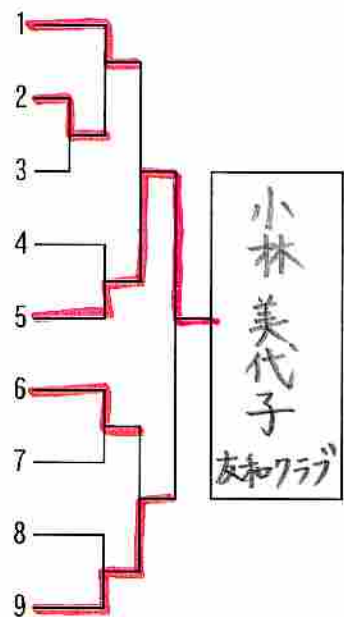

ベテラン女子の部

	1	2	3	4
12	富田 満子 西南クラブ 1	三輪 萬里子 緑地クラブ 2	石原しげ子 愛豊クラブ キ	
12	三成 順子 霞 3	竹中 みつ子 S U N 2	松本 照代 元気アップ菰野 1	
12	山浦 美智子 アリエンス キ	大平さち子 愛豊クラブ 1	島崎 鈴子 桜クラブ キ	
13	伊藤 繁子 元気アップ菰野 1	伊藤 久美子 緑地クラブ キ	高橋 誠子 西南クラブ 2	
13	小林 美代子 友和クラブ 1	村山 はる美 元気アップ菰野 キ	片野 恵子 みらいず 2	
13	植田 明美 西南クラブ 1	稲葉 美知子 緑地クラブ 3	中村節子 愛豊クラブ 2	
14	石原 芙美子 みらいず 2	井上 美佐子 S U N 3	水村 尚美 元気アップ菰野 1	
14	本郷 ハツミ 元気アップ菰野 3	中村治子 愛豊クラブ 1	寺前 日出子 S U N 2	
14	若林 和代 友和クラブ 1	服部 千賀子 Victory 2	大森 眞智子 緑地クラブ キ