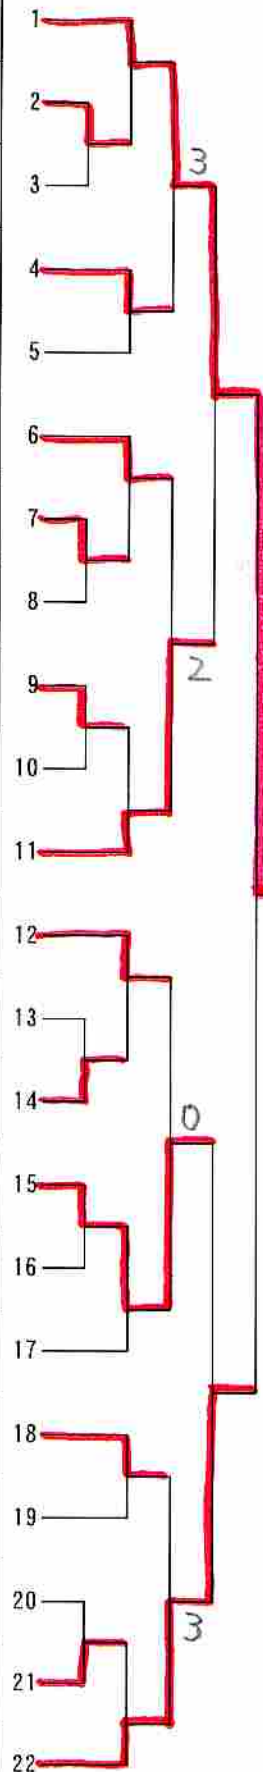

# 第6回森杯 平成24年度四日市卓球選手権大会

平成24年12月9日

中央緑地体育館

## 一般男子の部

コートNo.	1	2	3
1	渡部 浩史 Grenze四日市	藤井 裕次 LIBERO	水谷 真也 四農芸高校
1	豊田 亮一 FORZA	寺下 正樹 菰野クラブ	一ノ瀬 治紀 四農芸高校
2	長井 千尋 アリエンス	竹尾 昭典 神市	倉田 人誌 四農芸高校
2	田口 亮介 Grenze四日市	阪 駿太 四郷高校	西岡 直太 流星
3	久保山 康彦 アリエンス	田中 康博 FORZA	井上 将宏 四農芸高校
3	佐藤 誠 Grenze四日市	大宮 康弘 アリエンス	荒木 勇登 川越高校
4	村田 仁 菰野クラブ	堤 友紀 ZERO-ONE	伊藤 翔也 四農芸高校
4	行方 俊治 アリエンス	奥田 昌弘 海蔵クラブ	今村 翔太 四農芸高校
5	山下 弘行 Grenze四日市	中尾 哲也 FORZA	大倉 颯太 四農芸高校
5	大西 宏明 アリエンス	加藤 慶太 四日市市役所	伊藤 周平 中央工業高校
6	菅沼 湧輝 三滝中学校	川喜田 傑 流星	比良 瑞希 川越高校
6	鈴木 豪士 アリエンス	菊原 拓紀 FORZA	松本 浩明 桜クラブ
7	前川 弘通 LIBERO	大西 祐太 アリエンス	豊岡 琢磨 四農芸高校
7	林 達也 海蔵クラブ	内田 裕之 菰野クラブ	片岡 大貴 川越高校
8	平島 一樹 Grenze四日市	河野 協平 アリエンス	紀平 卓磨 四農芸高校
8	後藤 公仁 アリエンス	東條 拓実 楠中学校	清水 力也 中央工業高校
9	堺 正哉 桜クラブ	後藤 光弘 LIBERO	津曲 洸哉 中央工業高校
9	片山 晃 Grenze四日市	稲垣 徹美 ZERO-ONE	希代 英矢 桜クラブ
10	伊藤 裕基 アリエンス	内田 将司 Grenze四日市	中谷 将尚 四農芸高校
10	柴田 利行 菰野クラブ	田中 和則 アリエンス	中村 哲熙 四農芸高校
11	早川 隆三 Grenze四日市	三瀬 剛 卓愛クラブ	堀 滉貴 中央工業高校
11	豊田 泰治 FORZA	伊藤 貴之 富洲原クラブ	土井 祐之介 中央工業高校

## ベテラン男子の部

	1	2	3	4
5	船木 次郎 流星 2	有竹 正雄 愛豊クラブ /	樽谷 雅義 緑地クラブ 3	小川 賢治 三友クラブ 4
5	高田 満洲男 ケロヨン 2	小林 有 桜クラブ /	飛永 毅 緑地クラブ 3	
6	元村 富夫 桜クラブ /	渡部 悟司 卓愛クラブ 2	鶴岡 三男 緑地クラブ 3	
6	豊田 明治 愛豊クラブ /	川崎 信二 海蔵クラブ 2	芳山 文夫 桜クラブ *	
6	増田 純吉 Egg /	仲 義男 桜クラブ 3	羽田 正人 流星 2	
7	後藤 哲男 海蔵クラブ /	今村 晃一 アリエンス 2	筒井 咲男 西南クラブ 3	
7	伊藤 明美 あかつきクラブ /	服部 好信 緑地クラブ 3	内田 省己 元気アップ菰野 2	
7	道脇 正彦 桜クラブ /	山浦 純司 愛豊クラブ 2	岩田 眞治 緑地クラブ 3	
8	古川 重満 Victory /	樋口 清一 LIBERO *	長澤 寛幸 流星 2	
8	伊藤 良男 卓愛クラブ /	山口 直治 緑地クラブ 2	小森 信尚 桜クラブ *	伊藤 勝範 三友クラブ 3