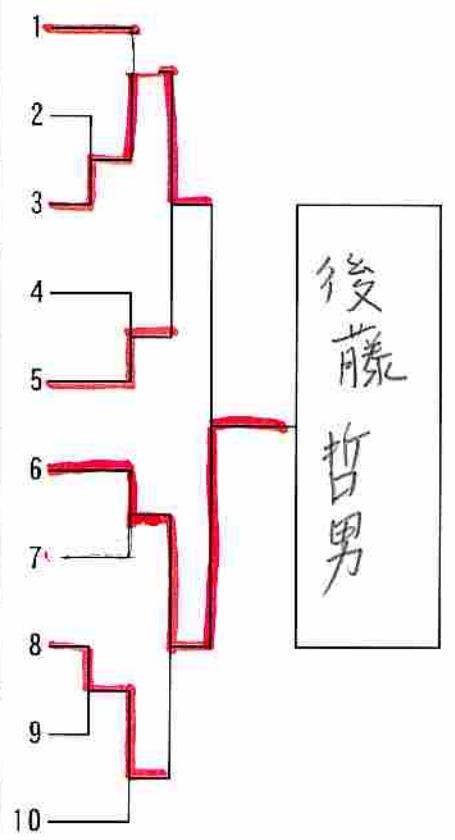

ベテラン男子の部

	1	2	3	4
5	船木 次郎 流星 2	有竹 正雄 愛豊クラブ /	樽谷 雅義 緑地クラブ 3	小川 賢治 三友クラブ 4
5	高田 満洲男 ケロヨン 2	小林 有 桜クラブ /	飛永 毅 緑地クラブ 3	
6	元村 富夫 桜クラブ /	渡部 悟司 卓愛クラブ 2	鶴岡 三男 緑地クラブ 3	
6	豊田 明治 愛豊クラブ /	川崎 信二 海蔵クラブ 2	芳山 文夫 桜クラブ *	
6	増田 純吉 Egg /	仲 義男 桜クラブ 3	羽田 正人 流星 2	
7	後藤 哲男 海蔵クラブ /	今村 晃一 アリエンス 2	筒井 咲男 西南クラブ 3	
7	伊藤 明美 あかつきクラブ /	服部 好信 緑地クラブ 3	内田 省己 元気アップ菰野 2	
7	道脇 正彦 桜クラブ /	山浦 純司 愛豊クラブ 2	岩田 眞治 緑地クラブ 3	
8	古川 重満 Victory /	樋口 清一 LIBERO *	長澤 寛幸 流星 2	
8	伊藤 良男 卓愛クラブ /	山口 直治 緑地クラブ 2	小森 信尚 桜クラブ *	伊藤 勝範 三友クラブ 3