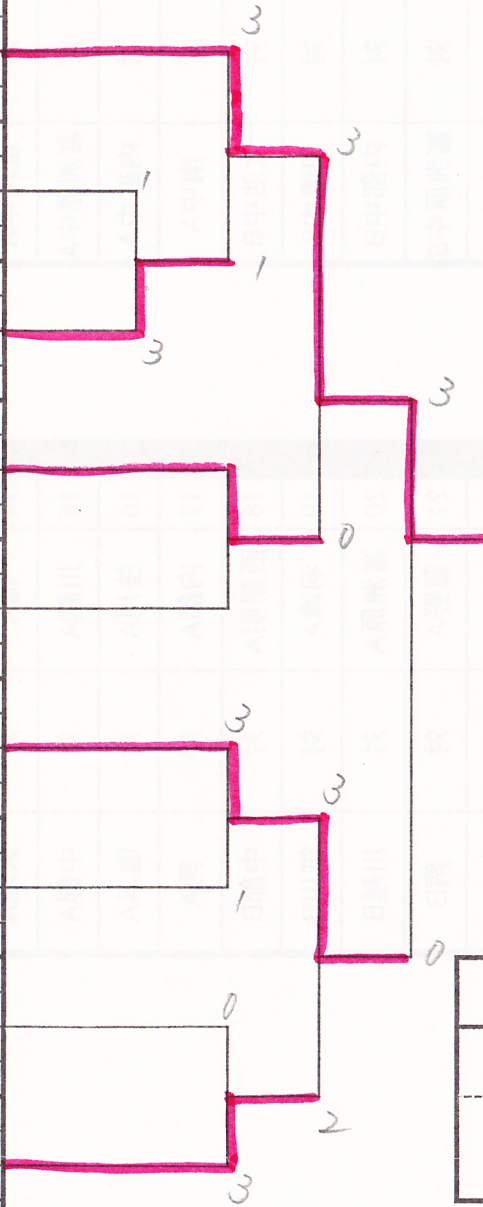

平成24年度 四日市市長杯「女子」

平成24年度5月5日(土)

四日地中央緑地第1体育館

予選リーグ

決勝トーナメント

	No	学校名	1	3	4	勝敗	順位
A	1	塩浜中A		3-0	3-0	2-0	1
	2	羽津中B	0-3		3-1	1-1	2
	3	桜中B	0-3	1-3		0-2	3
	No	学校名	1	2	3	勝敗	順位
B	1	保々中A		2-3	1-3	0-2	3
	2	内部中B	3-2		0-3	1-1	2
	3	西笹川中A	3-1	3-0		2-0	1
	No	学校名	1	2	3	勝敗	順位
C	1	常磐中A		1-3	3-0	1-1	2
	2	富洲原中B	0-3		0-3	0-2	3
	3	三滝中A	3-1	3-0		2-0	1
	No	学校名	1	2	3	勝敗	順位
D	1	菰野中A		3-1	3-0	2-0	1
	2	山手中B	1-3		1-3	0-2	3
	3	大池中A	0-3	3-1		1-1	2
	No	学校名	1	2	3	勝敗	順位
E	1	朝明中A		3-0	3-1	2-0	1
	2	南中B	0-3		0-3	0-2	3
	3	笹川中A	1-3	3-0		1-1	2
	No	学校名	1	2	3	勝敗	順位
F	1	羽津中A		1-3	3-0	1-1	2
	2	塩浜中B	3-1		3-0	2-0	1
	3	富洲原中A	0-3	0-3		0-2	3
	No	学校名	1	2	3	勝敗	順位
G	1	桜中A		3-0	3-2	2-0	1
	2	笹川中B	0-3		1-3	0-2	3
	3	内部中A	2-3	3-1		1-1	2
	No	学校名	1	2	3	勝敗	順位
H	1	楠中A		3-0	3-0	2-0	1
	2	菰野中B	0-3		3-0	1-1	2
	3	南中A	0-3	0-3		0-2	3
	No	学校名	1	2	3	勝敗	順位
I	1	山手中A		3-1	3-0	2-0	1
	2	朝明中B	1-3		3-0	1-1	2
	3	大池中B	0-3	0-3		0-2	3

優勝	塩浜中 A
準優勝	塩浜中 B
3位	菰野中 A
3位	山手中 A

予選試合順	
3校リーグ=	①2対3 ②1対3 ③1対2
4校リーグ=	①2対3 ②1対4 ③2対4 ④1対3 ⑤3対4 ⑥1対2

上記をアルファベット順で行います。