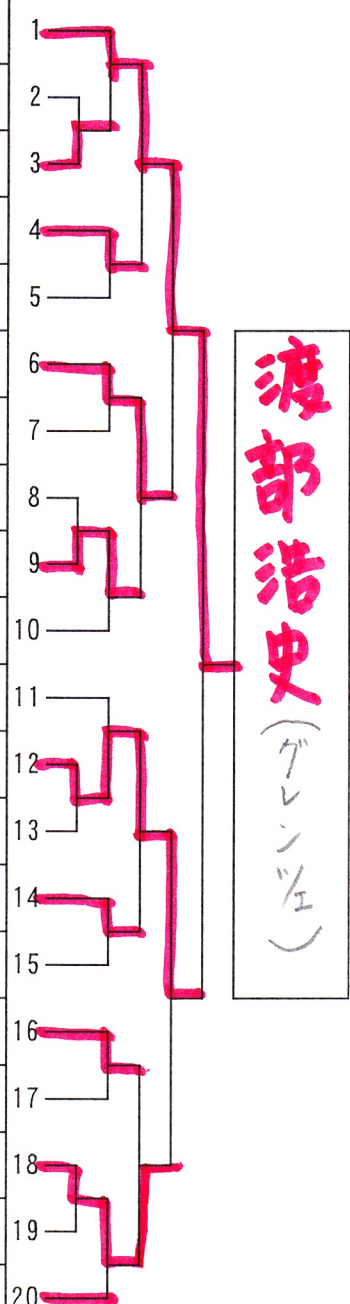

# 平成24年度春季四日市卓球選手権大会

#####  
中央緑地体育館

## 一般男子シングルス

コートNO	1	2	3	4
1	渡部 浩史 Grenze四日市	松本 浩明 桜クラブ	平賀 雄貴 四郷高校	
1	堤 友紀 ZERO-ONE	田中 和則 アリエンス	水谷 真也 四農芸高校	
1	柴田 利行 菰野クラブ	間宮 文博 Grenze四日市	今村 翔太 四農芸高校	
2	田口 亮介 Grenze四日市	竹尾 昭典 神市	中野 翔平 四中工高校	
2	長井 千尋 アリエンス	上田 大志 桜クラブ	中谷 将尚 四農芸高校	
2	豊田 泰治 FORZA	寺下 正樹 菰野クラブ	川村 雄輝 大橋学園	
3	大西 宏明 アリエンス	村田 由行 愛豊クラブ	渥美 和人 西高校	
3	佐藤 誠 Grenze四日市	菊原 拓紀 FORZA	伊藤 周平 四中工高校	
3	後藤 公仁 アリエンス	嘉屋 匡簡 Grenze四日市	一ノ瀬 治紀 四農芸高校	
4	古市 義人 LIBERO	河野 協平 アリエンス	松本 一平 四農芸高校	
4	片山 晃 Grenze四日市	藤井 裕次 LIBERO	加藤 慶太 四日市市役所	田中 聖也 四中工高校
5	菅沼 湧輝 三滝中	河崎 和幸 菰野クラブ	倉田 人誌 四農芸高校	
5	鈴木 豪士 アリエンス	高田 一豊 流星	清水 力也 四中工高校	
5	島村 博 FORZA	希代 英矢 桜クラブ	阪 駿太 四郷高校	
6	村田 仁 菰野クラブ	内田 将司 Grenze四日市	伊藤 翔也 四農芸高校	
6	平島 一樹 Grenze四日市	西岡 直太 流星	山本 瑛 四中工高校	
6	内田 裕之 菰野クラブ	大西 祐太 アリエンス	土井 祐之介 四中工高校	
7	三好 岳志 Grenze四日市	林 和弘 アリエンス	近藤 圭太 四郷高校	
7	林 達也 海蔵クラブ	伊藤 貴之 富洲原クラブ	廣田 靖貴 西高校	
7	久保山 康彦 アリエンス	奥田 昌弘 海蔵クラブ	津曲 洸哉 四中工高校	