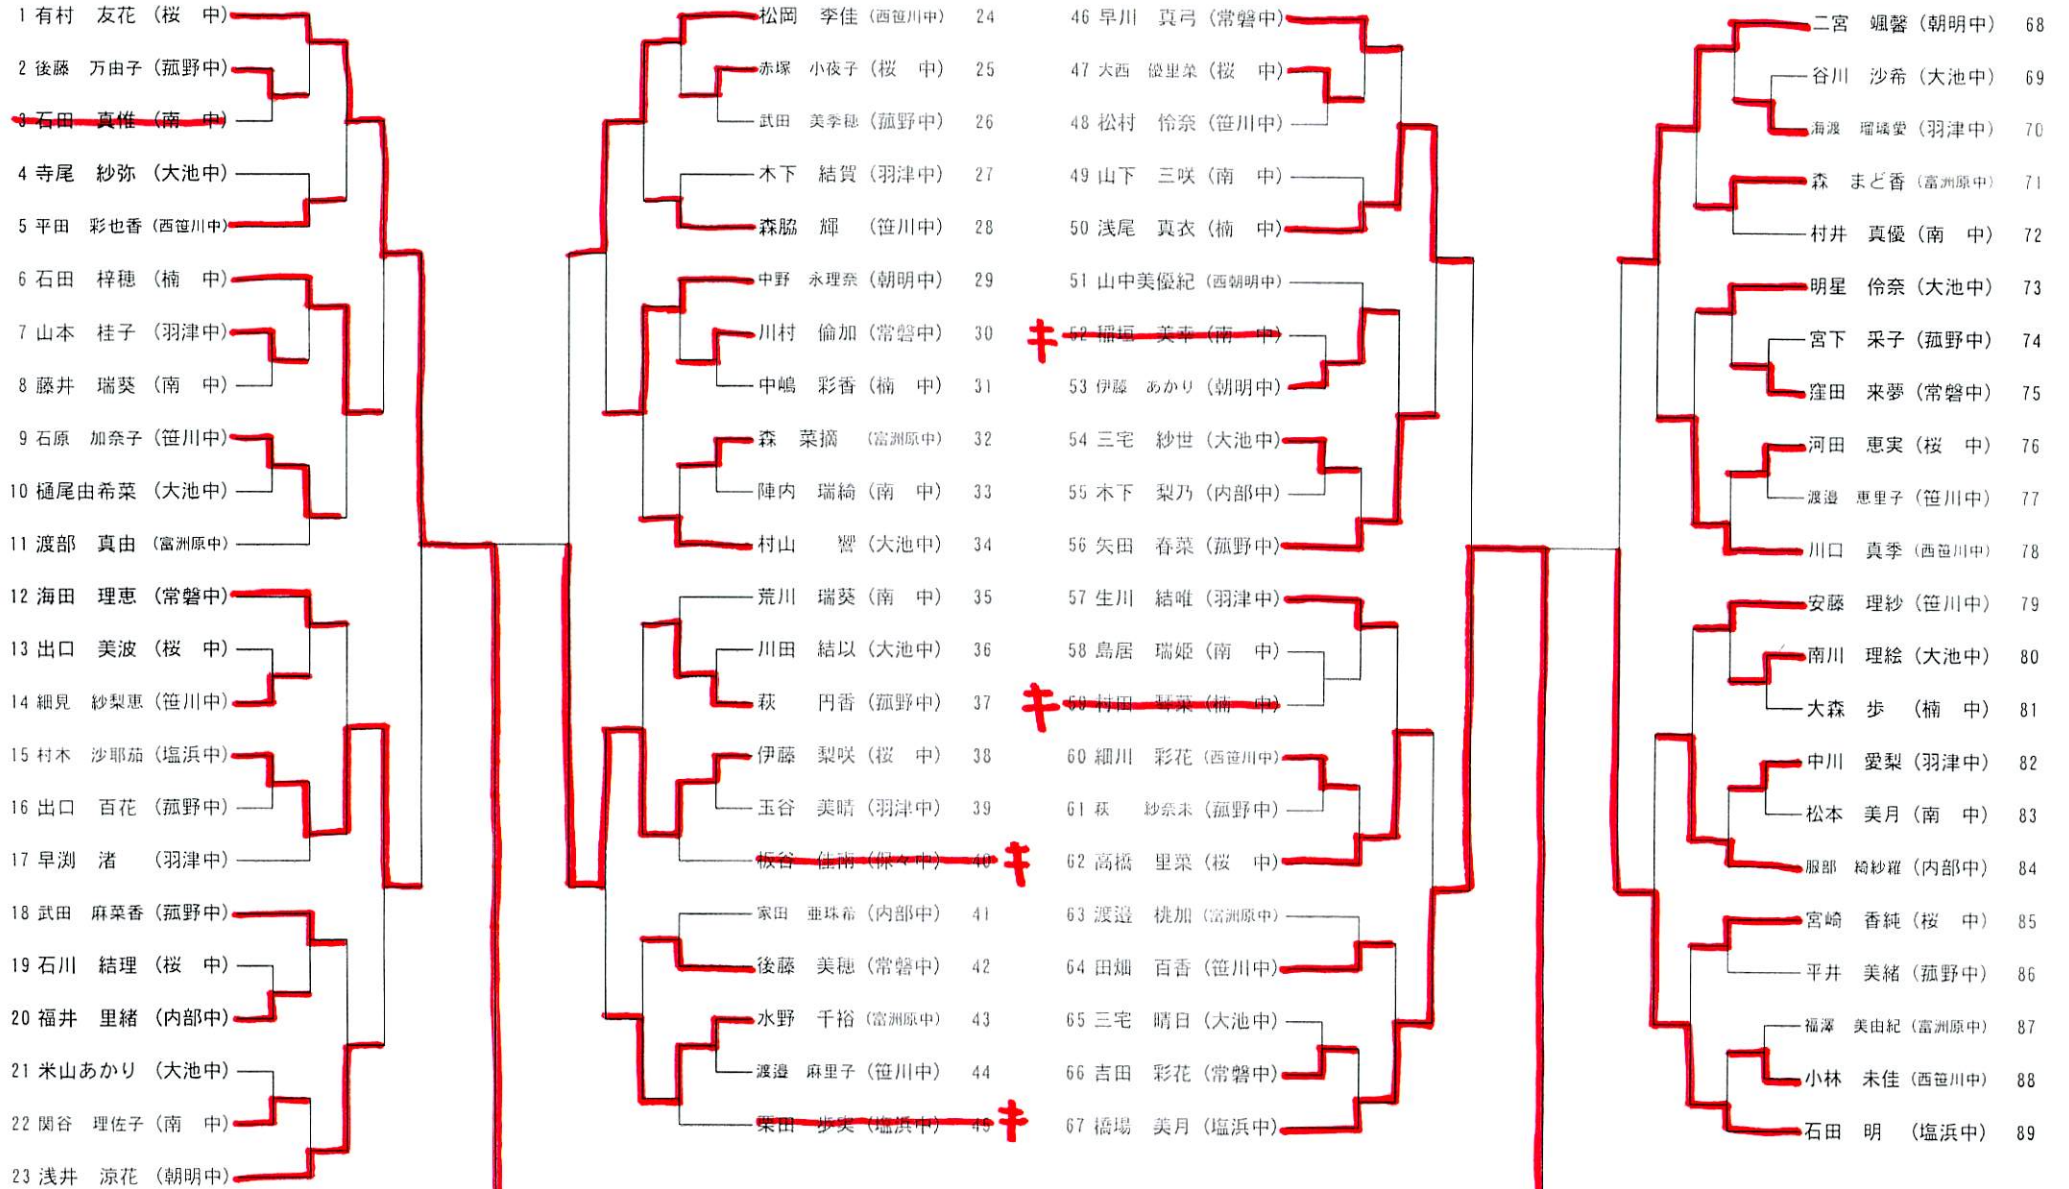

決勝  
道脇彩葉 (四日市EC) [ 3 - 1 ] 木下惟沙 (羽津中)

# 平成24年度学年別卓球大会 中学女子2年生の部

平成24年9月22日  
中央緑地体育館

有村 友花 (桜 中) 決勝 橋場 美月 (塩浜中)  
[ 3 - 0 ]