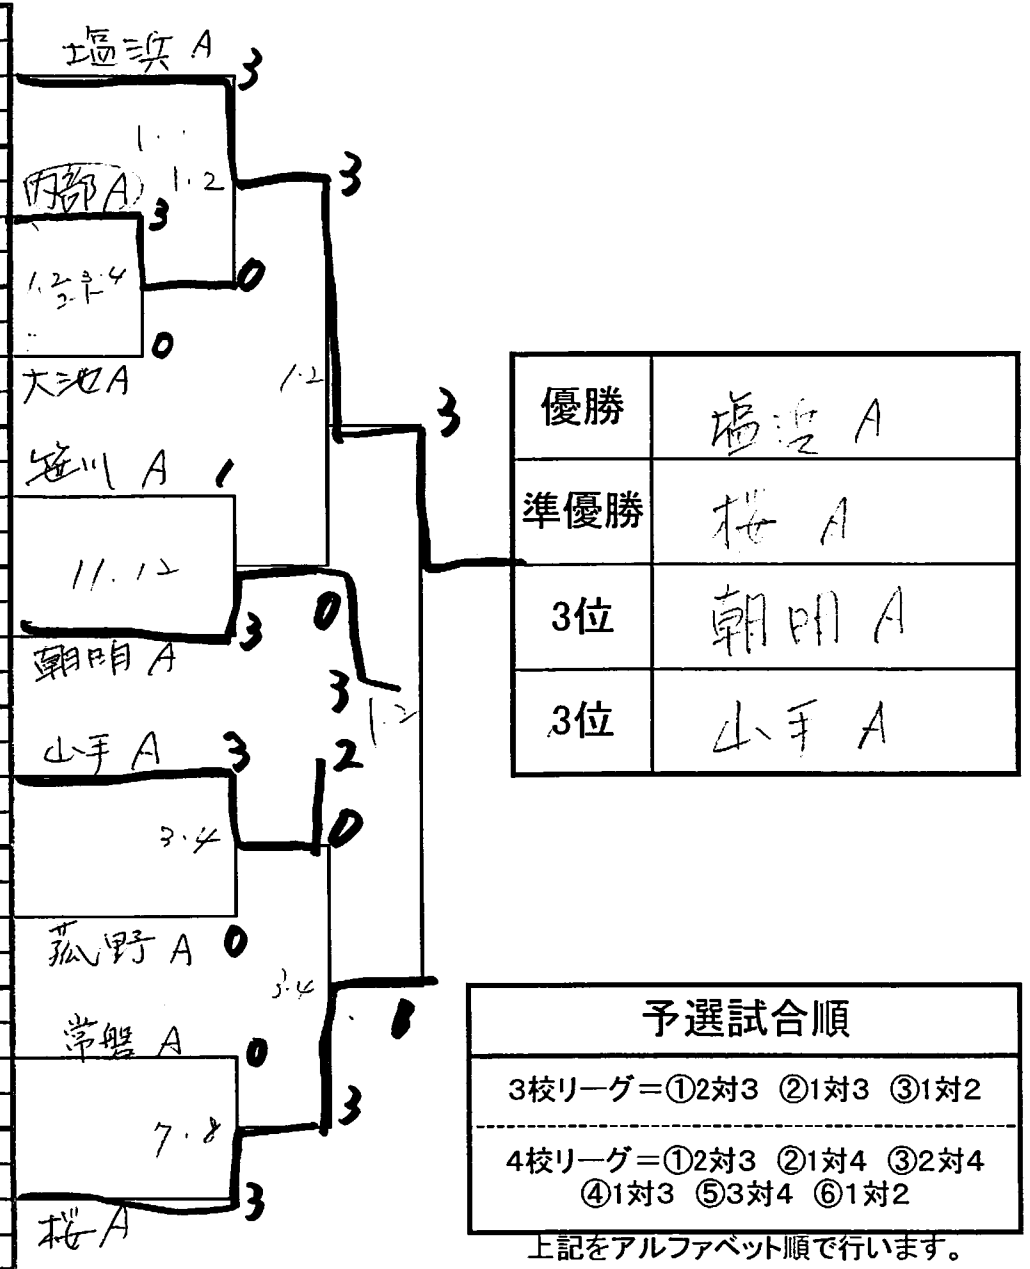

平成24年度 中日盾中学団体卓球大会「女子」

平成25年2月2日(土)

四日地中央緑地第1体育館

予選リーグ

決勝トーナメント

	No	学校名	1	2	3	勝敗	順位
A	1	塩浜A		3-0	3-0	2-0	1
	2	常磐B	0-3		0-3	0-2	3
	3	菰野B	0-3	3-0		1-1	2
B	No	学校名	1	2	3	勝敗	順位
	1	内部A		3-2	3-2	2-0	1
	2	羽津A	2-3		3-1	1-1	2
C	No	学校名	1	2	3	勝敗	順位
	1	八風A		0-3	3-1	1-1	2
	2	大池A	3-0		3-0	2-0	1
D	No	学校名	1	2	3	勝敗	順位
	1	笹川A		3-1	3-2	2-0	1
	2	桜B	1-3		0-3	0-2	3
E	No	学校名	1	2	3	勝敗	順位
	1	朝明中A		3-1	3-0	2-0	1
	2	三滝A	1-3		3-0	1-1	2
F	No	学校名	1	2	3	勝敗	順位
	1	山手A		3-0	3-0	2-0	1
	2	南A	0-3		2-3	0-2	3
G	No	学校名	1	2	3	勝敗	順位
	1	西笹川A		2-3	3-0	1-1	2
	2	菰野A	3-2		3-0	2-0	1
H	No	学校名	1	2	3	勝敗	順位
	1	富洲原A		1-3	3-0	1-1	2
	2	常磐A	3-1		3-1	2-0	1
I	No	学校名	1	2	3	勝敗	順位
	1	桜A		3-0	3-0	2-0	1
	2	朝明B	0-3		1-3	0-2	3

予選試合順	
3校リーグ	= ①2対3 ②1対3 ③1対2
4校リーグ	= ①2対3 ②1対4 ③2対4 ④1対3 ⑤3対4 ⑥1対2
上記をアルファベット順で行います。	