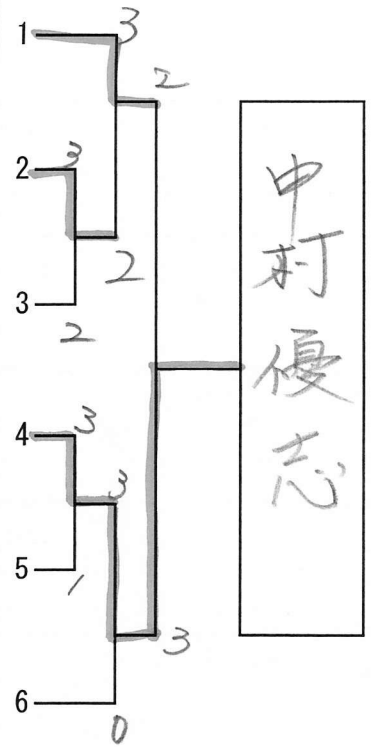

第8回森杯 平成26年度四日市卓球選手権大会

平成26年12月6日

中央緑地体育館

小学男子の部

コート		1	2	3	4
1	1 - 1	石崎雄大 海蔵クラブ	石垣 優真 楠少年団	鈴木 颯 四日市卓球ECクラブ	
1	2 - 2	細田 悠翔 海蔵クラブ	栗名 克紀 楠少年団	楠木 宗祐 四日市卓球ECクラブ	姫路 篤人 楠少年団
2	3 - 2	中村 優志 海蔵クラブ	井阪 滉也 楠少年団	石崎嵩明 海蔵クラブ	結野 ナウエ 楠少年団
	3 - 1	中村 優志 海蔵クラブ	井阪 滉也 楠少年団	石崎嵩明 海蔵クラブ	結野 ナウエ 楠少年団
	1 - 2	石崎雄大 海蔵クラブ	石垣 優真 楠少年団	鈴木 颯 四日市卓球ECクラブ	
	2 - 1	細田 悠翔 海蔵クラブ	栗名 克紀 楠少年団	楠木 宗祐 四日市卓球ECクラブ	姫路 篤人 楠少年団