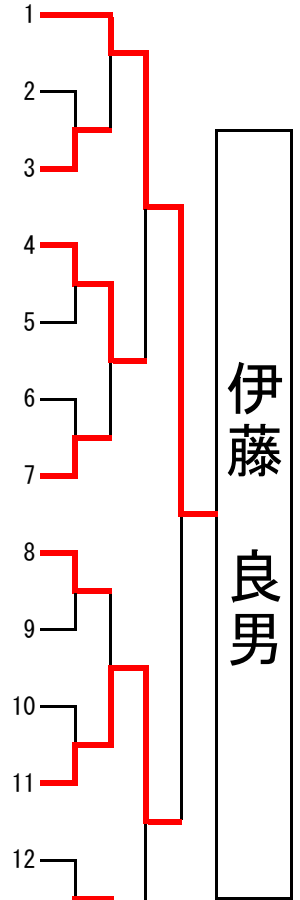

第48回四日市市民卓球大会

平成26年7月12日
中央緑地体育館

第2体育館

ベテラン男子の部

| コートNO | | 1 | 2 | 3 | 4 |
|-------|-------|-----------------|----------------|------------------|------------------|
| 1 | 1 - 1 | 伊藤 良男 卓愛クラブ | 服部 好信 緑地クラブ | 川崎信二 海蔵クラブ | |
| 1 | 6 - 2 | 増田純吉 Egg | 山浦 純司 愛豊クラブ | 伊藤 義昭 ケロヨン | 渡部 悟司 卓愛クラブ |
| 2 | 7 - 2 | 井上 久義 卓愛クラブ | 豊田 明治 愛豊クラブ | 前田裕之 Egg | 杉下 政博 桜クラブ |
| 3 | 5 - 1 | 中村 隆式 LIBERO | 今村 晃一 アリエンス | 芳山 文夫 桜クラブ | 桑原 篤 緑地クラブ |
| 4 | 3 - 2 | 有竹 正雄 愛豊クラブ | 西本 一郎 桜クラブ | 羽木 隆美 元気アップ菰野 | 伊藤 均 海蔵クラブ |
| 5 | 2 - 2 | 後藤哲男 海蔵クラブ | 仲 義男 桜クラブ | 内田 省己 菰野クラブ | 羽田 正人 Victory |
| 6 | 4 - 1 | 樋口 清一 LIBERO | 元村 富夫 桜クラブ | 岩田 眞治 緑地クラブ | 田中和彦 Egg |
| | 3 - 1 | 有竹 正雄 愛豊クラブ | 西本 一郎 桜クラブ | 羽木 隆美 元気アップ菰野 | 伊藤 均 海蔵クラブ |
| | 1 - 2 | 伊藤 良男 卓愛クラブ | 服部 好信 緑地クラブ | 川崎信二 海蔵クラブ | |
| | 4 - 2 | 樋口 清一 LIBERO | 元村 富夫 桜クラブ | 岩田 眞治 緑地クラブ | 田中和彦 Egg |
| | 6 - 1 | 増田純吉 Egg | 山浦 純司 愛豊クラブ | 伊藤 義昭 ケロヨン | 渡部 悟司 卓愛クラブ |
| | 7 - 1 | 井上 久義 卓愛クラブ | 豊田 明治 愛豊クラブ | 前田裕之 Egg | 杉下 政博 桜クラブ |
| | 5 - 2 | 中村 隆式 LIBERO | 今村 晃一 アリエンス | 芳山 文夫 桜クラブ | 桑原 篤 緑地クラブ |
| | 2 - 1 | 後藤哲男 海蔵クラブ | 仲 義男 桜クラブ | 内田 省己 菰野クラブ | 羽田 正人 Victory |

第2体育館

ベテラン女子の部

| コートNO | | 1 | 2 | 3 | 4 |
|-------|-------|-----------------|-----------------|------------------|----------------|
| 11 | 1 - 1 | 植田明美 コパン | 山田 房代 友和クラブ | 田中 加代子 愛豊クラブ | |
| 11 | 2 - 2 | 若林 和代 友和クラブ | 大森 眞智子 緑地クラブ | 竹中 みつ子 SUN | |
| 8 | 3 - 2 | 山浦 美智子 アリエンス | 伊藤栄子 コパン | 樋口 美智恵 友和クラブ | |
| 12 | 5 - 1 | 楠 てるゑ コパン | 谷 美智子 友和クラブ | 水村 尚美 元気アップ菰野 | 島崎 鈴子 桜クラブ |
| 13 | 4 - 1 | 浜田 広子 SUN | 世古 初恵 卓愛クラブ | 伊藤 繁子 元気アップ菰野 | 中村 節子 愛豊クラブ |
| | 3 - 1 | 山浦 美智子 アリエンス | 伊藤栄子 コパン | 樋口 美智恵 友和クラブ | |
| | 5 - 2 | 楠 てるゑ コパン | 谷 美智子 友和クラブ | 水村 尚美 元気アップ菰野 | 島崎 鈴子 桜クラブ |
| | 4 - 2 | 浜田 広子 SUN | 世古 初恵 卓愛クラブ | 伊藤 繁子 元気アップ菰野 | 中村 節子 愛豊クラブ |
| | 1 - 2 | 植田明美 コパン | 山田 房代 友和クラブ | 田中 加代子 愛豊クラブ | |
| | 2 - 1 | 若林 和代 友和クラブ | 大森 眞智子 緑地クラブ | 竹中 みつ子 SUN | |