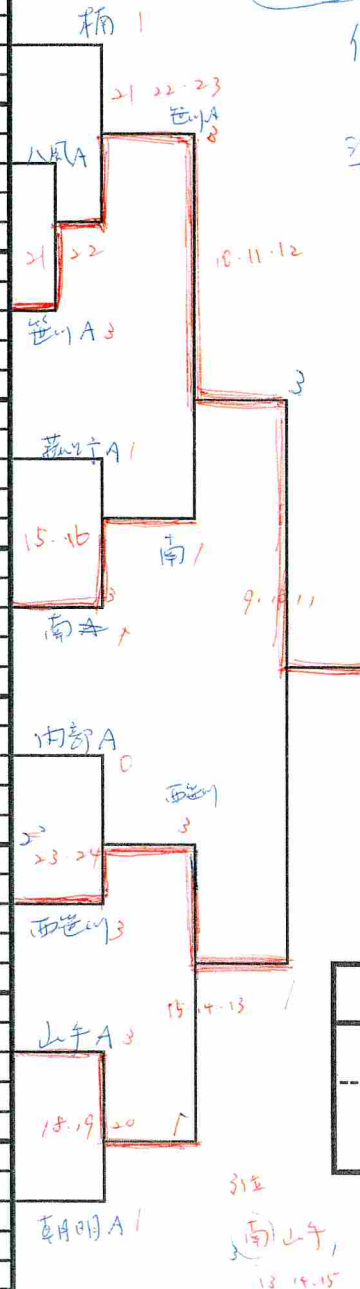

# 平成26年度 中日盾中学団体卓球大会「女子」

平成27年3月8日(日)

四日地中央緑地第1体育館

## 予選リーグ

## 決勝トーナメント

優秀選手

優勝校 早津菜央 (西武川)

準優勝校 石川奈々 (西武川)

	No	学校名	1	2	3	4	勝敗	順位
A	1	楠A		3-0	3-0		2-0	1
	2	富洲原B	0-3		1-3		0-2	3
	3	常磐B	2-0	3-1			1-1	2
	4							
B	No	学校名	1	2	3	4	勝敗	順位
	1	羽津A		2-3	3-1		1-1	2
	2	八風A	3-2		3-1		2-0	1
	3	大池B	1-3	1-3			0-2	3
4								
C	No	学校名	1	2	3	4	勝敗	順位
	1	笹川A		3-0	3-0		2-0	1
	2	桜	0-3		0-3		0-2	3
	3	朝明B	0-3	3-0			1-1	2
4								
D	No	学校名	1	2	3	4	勝敗	順位
	1	菰野A		3-0	3-0		2-0	1
	2	常磐A	0-3		2-3		0-2	3
	3	内部B	0-3	3-2			1-1	2
4								
E	No	学校名	1	2	3	4	勝敗	順位
	1	南		3-1	3-0		2-0	1
	2	三滝A	1-3		3-2		1-1	2
	3	山手B	0-3	2-3			0-2	3
4								
F	No	学校名	1	2	3	4	勝敗	順位
	1	内部A		3-0	3-0		2-0	1
	2	大池A	0-3		3-0		1-1	2
	3	羽津B	0-3	1-3			0-2	3
4								
G	No	学校名	1	2	3	4	勝敗	順位
	1	西笹川		3-0	3-0		2-0	1
	2	富洲原A	0-3		3-2		1-1	2
	3	楠B	0-3	2-3			0-2	3
4								
H	No	学校名	1	2	3	4	勝敗	順位
	1	西朝明		0-3	3-0		1-1	2
	2	山手A	3-0		3-0		2-0	1
	3	菰野B	0-3	0-3			0-2	3
4								
I	No	学校名	1	2	3	4	勝敗	順位
	1	朝明A		3-0	3-0	3-0	3-0	1
	2	三滝B	0-3		1-3	3-1	1-2	3
	3	笹川B	0-3	3-1		3-0	2-1	2
4	八風B	0-3	1-3	0-3		0-3	4	

優勝	笹川A
準優勝	西武川
3位	南
3位	山手A

予選試合順	
3校リーグ	= ①2対3 ②1対3 ③1対2
4校リーグ	= ①2対3 ②1対4 ③2対4 ④1対3 ⑤3対4 ⑥1対2

上記をアルファベット順で行います。

楠 朝明 内部 南