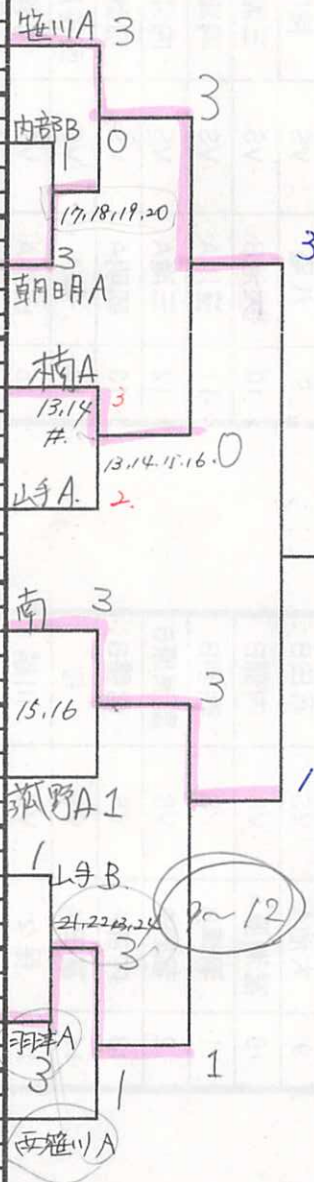

本部

平成27年度 市長杯中学団体卓球大会「女子」

平成27年5月3日(日)

四日地中央緑地第1体育館

予選リーグ

決勝トーナメント

A	No	学校名	1	2	3	4	勝敗	順位
	1	笹川A		3-0	3-0		2-0	1
2	西朝明B	0-3			2-3	0-2	3	
3	羽津B	0-3	3-2			1-1	2	
4								
B	No	学校名	1	2	3	4	勝敗	順位
	1	三滝A		3-2	1-3		1-1	2
2	桜	2-3			0-3	0-2	3	
3	内部B	3-1	3-0			2-0	1	
4								
C	No	学校名	1	2	3	4	勝敗	順位
	1	朝明A		3-0	3-0		2-0	1
2	富洲原B	0-3			0-3	0-2	3	
3	菟野B	0-3	3-0			1-1	2	
4								
D	No	学校名	1	2	3	4	勝敗	順位
	1	楠A		3-1	3-0		2-0	1
2	大池A	1-3			3-0	1-1	2	
3	西笹川B	0-3	0-3			0-2	3	
4								
E	No	学校名	1	2	3	4	勝敗	順位
	1	山手A		3-0	3-0		2-0	1
2	塩浜	0-3			3-1	1-1	2	
3	常磐B	0-3	1-3			0-2	3	
4								
F	No	学校名	1	2	3	4	勝敗	順位
	1	南		3-2	3-0		2-0	1
2	西朝明A	2-3			3-1	1-1	2	
3	朝明B	0-3	1-3			0-2	3	
4								
G	No	学校名	1	2	3	4	勝敗	順位
	1	菟野A		3-0	3-0		2-0	1
2	富洲原A	0-3			2-3	0-2	3	
3	笹川B	0-3	3-2			1-1	2	
4								
H	No	学校名	1	2	3	4	勝敗	順位
	1	内部A		3-2	2-3		1-1	2
2	常磐A	2-3			1-3	0-2	3	
3	山手B	3-2	3-1			2-0	1	
4								
I	No	学校名	1	2	3	4	勝敗	順位
	1	羽津A		3-1	3-0		2-0	1
2	八風	1-3			1-3	0-2	3	
3	楠B	0-3	3-1			1-1	2	
4								
J	No	学校名	1	2	3	4	勝敗	順位
	1	西笹川A		3-0	3-0		2-0	1
2	大池B	0-3			3-1	1-1	2	
3	三滝B	0-3	1-3			0-2	3	
4								

楠対羽津A
3 2

優勝	笹川
準優勝	南
3位	楠
3位	羽津A

予選試合順	
3校リーグ	= ①2対3 ②1対3 ③1対2
4校リーグ	= ①2対3 ②1対4 ③2対4
	④1対3 ⑤3対4 ⑥1対2
上記をアルファベット順で行います。	