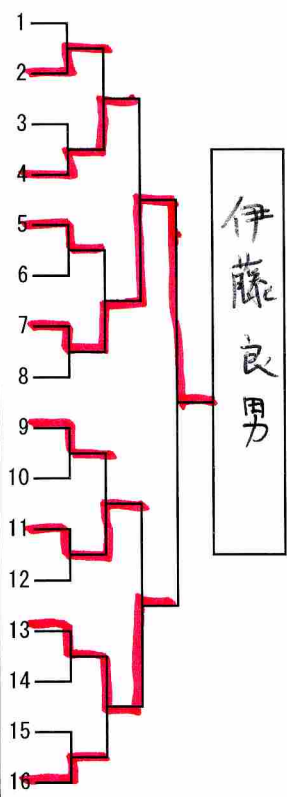

北村厚

シニア女子の部

第二体育館

11コート	1-1	古沢 佳奈美 海蔵クラブ	戸谷 美智子 霞クラブ	村田 慶子 菰野クラブ	
11コート	3-2	大谷 悦子 桜クラブ	川尻 眞由美 アリエンズ	三上 ひとみ LIBERO	森 浩子 霞クラブ
11コート	6-2	乙部 陽子 アリエンズ	小林 朝子 桜クラブ	堀木 弓 霞クラブ	山本 典子 LIBERO
12コート	5-1	川村 和子 桜クラブ	伊藤 千恵美 霞クラブ	勝野 和代 アリエンズ	重盛 悦子 元気アップ菰野
12コート	2-2	世古 初恵 卓愛クラブ	北村 和美 アリエンズ	吉田 スミ子 霞クラブ	奥村 奈緒美 LIBERO
12コート	4-1	平川 寛美 アリエンズ	野崎 玲子 LIBERO	成瀬 倫子 海蔵クラブ	三輪 幸代 egg
	3-1	大谷 悦子 桜クラブ	川尻 眞由美 アリエンズ	三上 ひとみ LIBERO	森 浩子 霞クラブ
	1-2	古沢 佳奈美 海蔵クラブ	戸谷 美智子 霞クラブ	村田 慶子 菰野クラブ	
	6-1	乙部 陽子 アリエンズ	小林 朝子 桜クラブ	堀木 弓 霞クラブ	山本 典子 LIBERO
	5-2	川村 和子 桜クラブ	伊藤 千恵美 霞クラブ	勝野 和代 アリエンズ	重盛 悦子 元気アップ菰野
	4-2	平川 寛美 アリエンズ	野崎 玲子 LIBERO	成瀬 倫子 海蔵クラブ	三輪 幸代 egg
	2-1	世古 初恵 卓愛クラブ	北村 和美 アリエンズ	吉田 スミ子 霞クラブ	奥村 奈緒美 LIBERO

古
沢
佳
奈
美

ベテラン男子の部

第二体育館

コート		1	2	3	4
7	1-1	伊藤 明美 あかつきクラブ	中林 博 流星	伊藤 均 中央緑地クラブ	
7	2-2	増田 純吉 Egg	矢田 康治 星稜会	小森 信尚 桜卓球クラブ	
7	7-2	伊藤 綱一 星稜会	吉田 功 あかつきクラブ	有満 稔 中央緑地クラブ	井上 詔明 流星
7	8-1	元村 富夫 桜卓球クラブ	後藤 哲男 海蔵クラブ	後藤 次一 アリエンス	森 正夫 ケロヨン
8	5-1	船木 次郎 流星	藤田 良知 卓愛クラブ	田中 和彦 Egg	伊藤 義昭 ケロヨン
8	6-2	道脇 正彦 桜卓球クラブ	高田 満洲男 ケロヨン	内田 省己 菰野クラブ	樋口 清一 LIBERO
8	3-2	伊藤 良男 卓愛クラブ	羽田 正人 西南クラブ	松木 久志 愛豊クラブ	
8	4-1	井上 久義 卓愛クラブ	豊田 明治 愛豊クラブ	田中 修 あかつきクラブ	中野 敏弘 西南クラブ
	3-1	伊藤 良男 卓愛クラブ	羽田 正人 西南クラブ	松木 久志 愛豊クラブ	
	4-2	井上 久義 卓愛クラブ	豊田 明治 愛豊クラブ	田中 修 あかつきクラブ	中野 敏弘 西南クラブ
	5-2	船木 次郎 流星	藤田 良知 卓愛クラブ	田中 和彦 Egg	伊藤 義昭 ケロヨン
	6-1	道脇 正彦 桜卓球クラブ	高田 満洲男 ケロヨン	内田 省己 菰野クラブ	樋口 清一 LIBERO
	7-1	伊藤 綱一 星稜会	吉田 功 あかつきクラブ	有満 稔 中央緑地クラブ	井上 詔明 流星
	8-2	元村 富夫 桜卓球クラブ	後藤 哲男 海蔵クラブ	後藤 次一 アリエンス	森 正夫 ケロヨン
	1-2	伊藤 明美 あかつきクラブ	中林 博 流星	伊藤 均 中央緑地クラブ	
	2-1	増田 純吉 Egg	矢田 康治 星稜会	小森 信尚 桜卓球クラブ	