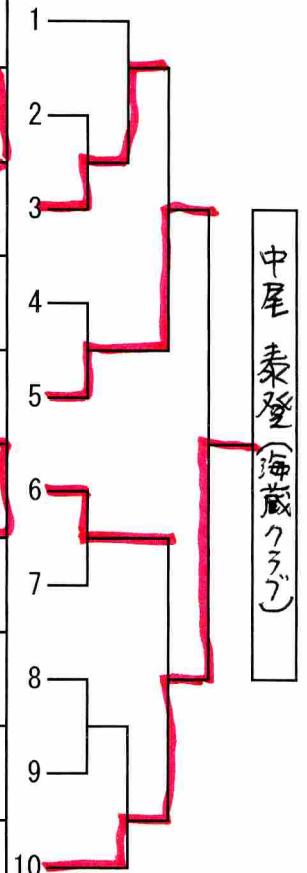

第10回 森杯四日市卓球選手権大会

平成28年12月18日
中央緑地体育館

第二体育館

小学男子シングルス

コート		1	2	3	4
1	1-1	石崎 嵩明 海蔵クラブ	稲岡 明柊 四日市卓球EC	藤野 翔牙 四日市卓球EC	
2	2-2	中尾 泰登 海蔵クラブ	服部 憲信 四日市卓球EC	山本 修史 楠少年団	早川 翔登 四日市卓球EC
2	3-2	山本 晃大 四日市卓球EC	新田 頼葵 四日市卓球EC	大村 俊輔 楠少年団	松永 岳大 元気アップ菰野
2	5-1	新田 龍葵 四日市卓球EC	野澤 重明 元気アップ菰野	野島 悠汰 楠少年団	脇 英汰 四日市卓球EC
2	4-1	石崎 雄大 海蔵クラブ	浅井 康生 四日市卓球EC	山本 瑛心 楠少年団	井野 太陽 四日市卓球EC
	3-1	山本 晃大 四日市卓球EC	新田 頼葵 四日市卓球EC	大村 俊輔 楠少年団	松永 岳大 元気アップ菰野
	5-2	新田 龍葵 四日市卓球EC	野澤 重明 元気アップ菰野	野島 悠汰 楠少年団	脇 英汰 四日市卓球EC
	4-2	石崎 雄大 海蔵クラブ	浅井 康生 四日市卓球EC	山本 瑛心 楠少年団	井野 太陽 四日市卓球EC
	1-2	石崎 嵩明 海蔵クラブ	稲岡 明柊 四日市卓球EC	藤野 翔牙 四日市卓球EC	
	2-1	中尾 泰登 海蔵クラブ	服部 憲信 四日市卓球EC	山本 修史 楠少年団	早川 翔登 四日市卓球EC