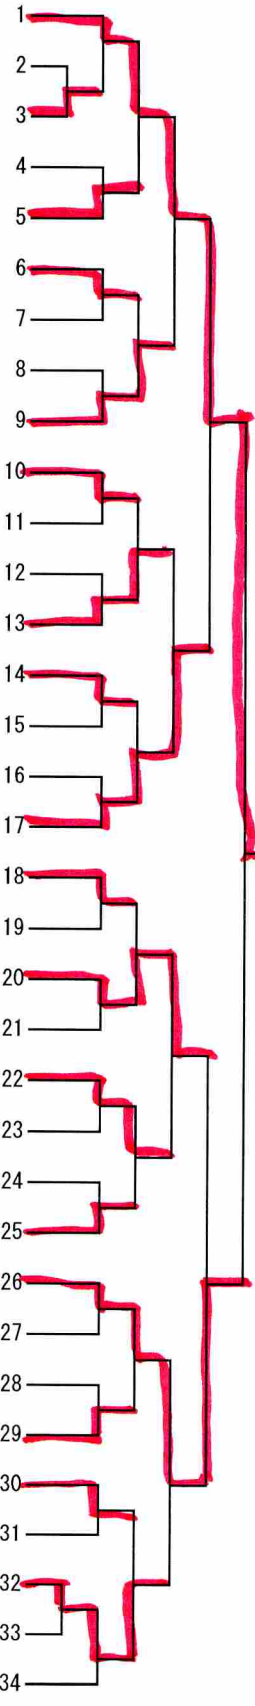

一般男子の部

第一体育館

コート		1	2	3	4
1	1-1	戸上 雄貴 ケンちゃんズ	百中 達彦 四日市農芸高校	瀬古 裕一 菰野高校	
1	2-2	藤井 崇生 朝明中学校	藤井 裕次 LIBERO	福谷 圭悟 ZERO-ONE	
1	3-2	島本 一翔 アリエンス	伊藤 正和 菰野クラブ	藤井 嶺 四日市工業高校	
2	17-1	後藤 公仁 アリエンス	隆 和人 ZERO-ONE	服部 滉平 四日市中央工業高校	小島 岬 内部中学校
2	16-1	堀木 賢一 アリエンス	伊藤 実 羽津中学校	稀代 英矢 桜卓球クラブ	天野 光暢 神市
2	9-1	村田 仁 菰野クラブ	田中 優伍 アリエンス	後藤 光弘 LIBERO	小林 広明 四日市南高校
3	11-2	村上 稜二 21クラブ	大西 宏明 アリエンス	吉田 康隆 ZERO-ONE	堀木 貴斗 菰野高校
3	10-2	佐藤 誠 Grenze四日市	立木 一成 ZERO-ONE	柿市 哲哉 菰野クラブ	川合 翼 四日市南高校
3	8-1	片山 晃 Grenze四日市	砂原 誠也 ZERO-ONE	竹田 有偉 ケンちゃんズ	新田 隆則 四日市卓球EC
4	5-1	刀根 雅恭 アリエンス	佐藤 卓斗 ケンちゃんズ	水谷 颯太 四日市南高校	堀木 陽登 羽津中学校
4	7-2	堺 正哉 桜卓球クラブ	大宮 康弘 アリエンス	比良 瑞希 海蔵クラブ	田中 伸 四日市南高校
4	14-2	服部 翔馬 LIBERO	伊藤 利行 菰野クラブ	神代 将人 神市	内田 将司 Grenze四日市
5	12-1	伊藤 貴之 大矢知クラブ	加藤 幹也 アリエンス	伊藤 丈瑠 四日市工業高校	奥田 昌弘 卓愛クラブ
5	13-1	堤 友紀 ZERO-ONE	山本 護大 羽津中学校	四宮 一平 アリエンス	石田 淳基 四日市南高校
5	15-2	稲垣 徹美 ZERO-ONE	大西 祐太 アリエンス	山本 容三 Grenze四日市	竹尾 昭典 LIBERO
6	6-2	山本 倫也 四日市南高校	小島 義弘 ZERO-ONE	藤井 隼人 四日市中央工業高校	二宮 美瑛斗 朝明中学校
6	4-1	窪田 裕志 LIBERO	坂口 真光 四日市工業高校	来栖 貴史 アリエンス	紀平 幹太 楠中学校
3	3-1	島本 一翔 アリエンス	伊藤 正和 菰野クラブ	藤井 嶺 四日市工業高校	
5	5-2	刀根 雅恭 アリエンス	佐藤 卓斗 ケンちゃんズ	水谷 颯太 四日市南高校	堀木 陽登 羽津中学校
16	16-2	堀木 賢一 アリエンス	伊藤 実 羽津中学校	稀代 英矢 桜卓球クラブ	天野 光暢 神市
14	14-1	服部 翔馬 LIBERO	伊藤 利行 菰野クラブ	神代 将人 神市	内田 将司 Grenze四日市
11	11-1	村上 稜二 21クラブ	大西 宏明 アリエンス	吉田 康隆 ZERO-ONE	堀木 貴斗 菰野高校
13	13-2	堤 友紀 ZERO-ONE	山本 護大 羽津中学校	四宮 一平 アリエンス	石田 淳基 四日市南高校
8	8-2	片山 晃 Grenze四日市	砂原 誠也 ZERO-ONE	竹田 有偉 ケンちゃんズ	新田 隆則 四日市卓球EC
6	6-1	山本 倫也 四日市南高校	小島 義弘 ZERO-ONE	藤井 隼人 四日市中央工業高校	二宮 美瑛斗 朝明中学校
7	7-1	堺 正哉 桜卓球クラブ	大宮 康弘 アリエンス	比良 瑞希 海蔵クラブ	田中 伸 四日市南高校
9	9-2	村田 仁 菰野クラブ	田中 優伍 アリエンス	後藤 光弘 LIBERO	小林 広明 四日市南高校
12	12-2	伊藤 貴之 大矢知クラブ	加藤 幹也 アリエンス	伊藤 丈瑠 四日市工業高校	奥田 昌弘 卓愛クラブ
10	10-1	佐藤 誠 Grenze四日市	立木 一成 ZERO-ONE	柿市 哲哉 菰野クラブ	川合 翼 四日市南高校
15	15-1	稲垣 徹美 ZERO-ONE	大西 祐太 アリエンス	山本 容三 Grenze四日市	竹尾 昭典 LIBERO
17	17-2	後藤 公仁 アリエンス	隆 和人 ZERO-ONE	服部 滉平 四日市中央工業高校	小島 岬 内部中学校
4	4-2	窪田 裕志 LIBERO	坂口 真光 四日市工業高校	来栖 貴史 アリエンス	紀平 幹太 楠中学校
1	1-2	戸上 雄貴 ケンちゃんズ	百中 達彦 四日市農芸高校	瀬古 裕一 菰野高校	
2	2-1	藤井 崇生 朝明中学校	藤井 裕次 LIBERO	福谷 圭悟 ZERO-ONE	