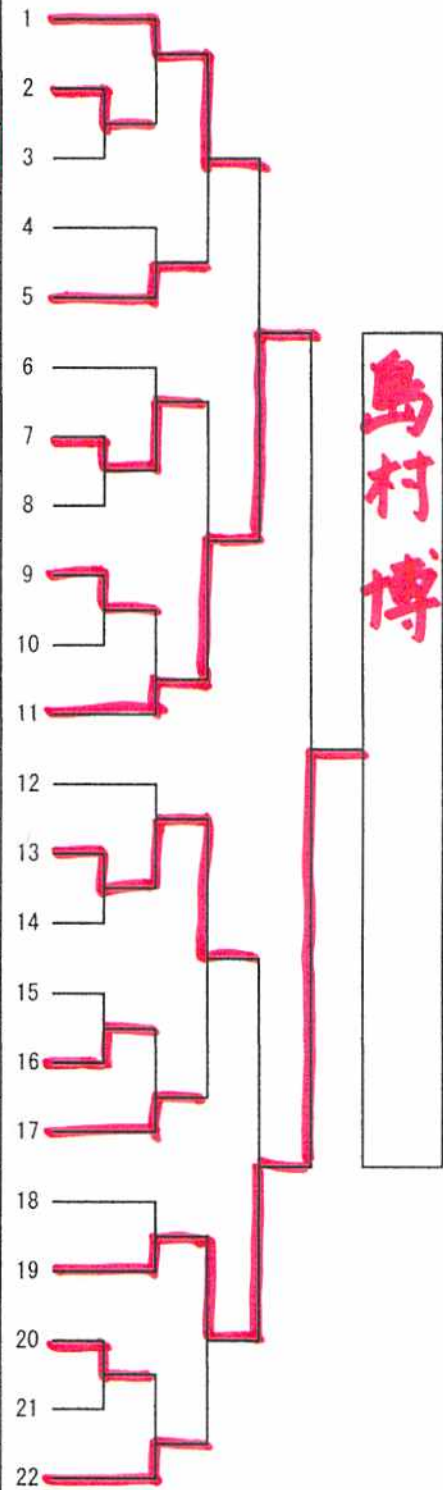

シニア男子の部

第二体育館

コート

	1	2	3	4
1	北村 厚 アリエンス	船木 次郎 流星	増本 安秀 CLUB三菱	
2	山本 勉生 Grenze四日市	小田 勝也 卓愛クラブ	秋元 浩二 海蔵クラブ	菅原 洋輝 アリエンス
3	高田 一豊 流星	増田 純吉 E g g	堀 雅雄 LIBERO	内田 省己 菰野クラブ
4	福島 勇治 アリエンス	小林 光浩 ケロヨン	高橋 巖 LIBERO	前田 裕之 E g g
5	内田 雅彦 菰野クラブ	菅沼 松明 LIBERO	厚 正人 海蔵クラブ	堤 潔 卓愛クラブ
6	古市 義人 LIBERO	道脇 正彦 桜卓球クラブ	伊藤 義昭 ケロヨン	林 仁 菰野クラブ
1	杉山 直樹 アリエンス	清水 賢次 LIBERO	島崎 博也 四日市卓球EC	
7	田村 宏 アリエンス	落合 宏 LIBERO	柳川 洋史 海蔵クラブ	田中 和彦 E g g
8	田中 和則 アリエンス	島村 博 桜卓球クラブ	藤田 実 卓愛クラブ	喜畑 雅文 LIBERO
9	久保山 康彦 アリエンス	伊藤 良男 卓愛クラブ	水本 久嗣 LIBERO	
10	川島 好徳 菰野クラブ	川村 知延 LIBERO	永田 秀作 海蔵クラブ	伊藤 公一 Grenze四日市
	久保山 康彦 アリエンス	伊藤 良男 卓愛クラブ	水本 久嗣 LIBERO	
	川島 好徳 菰野クラブ	川村 知延 LIBERO	永田 秀作 海蔵クラブ	伊藤 公一 Grenze四日市
	福島 勇治 アリエンス	小林 光浩 ケロヨン	高橋 巖 LIBERO	前田 裕之 E g g
	田村 宏 アリエンス	落合 宏 LIBERO	柳川 洋史 海蔵クラブ	田中 和彦 E g g
	北村 厚 アリエンス	船木 次郎 流星	増本 安秀 CLUB三菱	
	山本 勉生 Grenze四日市	小田 勝也 卓愛クラブ	秋元 浩二 海蔵クラブ	菅原 洋輝 アリエンス
	高田 一豊 流星	増田 純吉 E g g	堀 雅雄 LIBERO	内田 省己 菰野クラブ
	田中 和則 アリエンス	島村 博 桜卓球クラブ	藤田 実 卓愛クラブ	喜畑 雅文 LIBERO
	内田 雅彦 菰野クラブ	菅沼 松明 LIBERO	厚 正人 海蔵クラブ	堤 潔 卓愛クラブ
	古市 義人 LIBERO	道脇 正彦 桜卓球クラブ	伊藤 義昭 ケロヨン	林 仁 菰野クラブ
	杉山 直樹 アリエンス	清水 賢次 LIBERO	島崎 博也 四日市卓球EC	

シニア女子の部

第二体育館

11コート	1-1	小林 朝子 桜クラブ	植田 明美 コパン	成瀬 倫子 海蔵クラブ	林 喜美恵 元気アップ菰野
12コート	2-2	古沢 佳奈美 海蔵クラブ	野崎 玲子 LIBERO	竹中 みつ子 SUN	富板 万喜 アリエンス
13コート	7-2	戸谷 美智子 霞クラブ	乙部 陽子 アリエンス	三上 ひとみ LIBERO	福村 孝子 EGG
14コート	8-1	平川 寛美 アリエンス	村田 慶子 菰野クラブ	森 浩子 霞クラブ	市川 さよ子 EGG
15コート	5-1	世古 初恵 卓愛クラブ	山本 陽子 桜クラブ	川尻 眞由美 アリエンス	重森 悦子 元気アップ菰野
16コート	6-2	北村 知美 アリエンス	川村 和子 桜クラブ	水村 尚美 元気アップ菰野	三輪 幸代 EGG
17コート	3-2	鶴飼 真夕弓 海蔵クラブ	勝野 和代 アリエンス	島崎 鈴子 桜クラブ	加藤 治代 元気アップ菰野
18コート	4-1	竹田 昌代 桜クラブ	浜田 広子 SUN	加藤 秀子 アリエンス	大橋 淳子 元気アップ菰野
	3-1	鶴飼 真夕弓 海蔵クラブ	勝野 和代 アリエンス	島崎 鈴子 桜クラブ	加藤 治代 元気アップ菰野
	4-2	竹田 昌代 桜クラブ	浜田 広子 SUN	加藤 秀子 アリエンス	大橋 淳子 元気アップ菰野
	1-2	小林 朝子 桜クラブ	植田 明美 コパン	成瀬 倫子 海蔵クラブ	林 喜美恵 元気アップ菰野
	6-1	北村 知美 アリエンス	川村 和子 桜クラブ	水村 尚美 元気アップ菰野	三輪 幸代 EGG
	7-1	戸谷 美智子 霞クラブ	乙部 陽子 アリエンス	三上 ひとみ LIBERO	福村 孝子 EGG
	8-2	平川 寛美 アリエンス	村田 慶子 菰野クラブ	森 浩子 霞クラブ	市川 さよ子 EGG
	5-2	世古 初恵 卓愛クラブ	山本 陽子 桜クラブ	川尻 眞由美 アリエンス	重森 悦子 元気アップ菰野
	2-1	古沢 佳奈美 海蔵クラブ	野崎 玲子 LIBERO	竹中 みつ子 SUN	富板 万喜 アリエンス